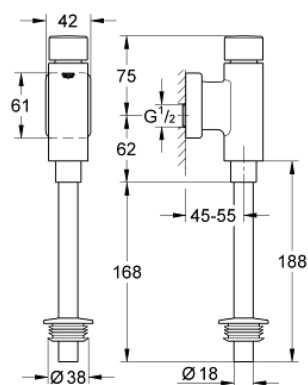

37 339 000 RONDO FLUXOR PARA URINARIO

DESCRIPCIÓN DEL PRODUCTO

- Color: Cromo
- Latón cromado
- Llave de paso integrada
- GROHE Long-Life acabado duradero
- con capuchón y casquillo de descarga
- Volumen de descarga ajustable 1.0 - 4.0 l
- Tubo de descarga 200 mm
- Presión mínima 0,5 bares
- Presión máxima 5 bares

37 339 000 RONDO FLUXOR PARA URINARIO

PIEZAS DE REPUESTO, septiembre 2006 – ahora

- 1: Tapa pulsadora metálica (Número de pedido 66728000)
- 2: Cabezal (Número de pedido 66802000)
- 3: Pistón (Número de pedido 43450000)
- 3.1: Junta (Número de pedido 4376500M)
- 4: Llave de corte (Número de pedido 43393000)
- 5: Rosetón (Número de pedido 66734000)
- 6: Casquillo descarga completo (Número de pedido 42344000)
- 7: Tubo de descarga (Número de pedido 37035000)
- 8: Goma de enchufe (Número de pedido 43818000)
- 9: Juego de recambios (Número de pedido 42345000)*
- 10: Rosetón (Número de pedido 37391000)*