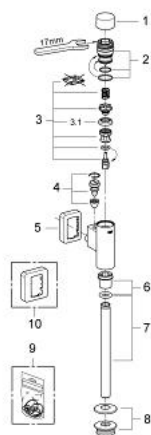

37 339 000 RONDO FLUXOR PARA URINARIO

DESCRIPCIÓN DEL PRODUCTO

- Color: Cromo
- Latón cromado
- Llave de paso integrada
- GROHE Long-Life acabado duradero
- con capuchón y casquillo de descarga
- Volumen de descarga ajustable 1.0 - 4.0 l
- Tubo de descarga 200 mm
- Presión mínima 0,5 bares
- Presión máxima 5 bares

37 339 000 RONDO FLUXOR PARA URINARIO

PIEZAS DE REPUESTO, septiembre 2006 – ahora

- 1: Tapa pulsadora metálica (Número de pedido 66728000)
- 2: Cabezal (Número de pedido 66802000)
- 3: Pistón (Número de pedido 43450000)
- 3.1: Junta (Número de pedido 4376500M)
- 4: Llave de corte (Número de pedido 43393000)
- 5: Rosetón (Número de pedido 66734000)
- 6: Casquillo descarga completo (Número de pedido 42344000)
- 7: Tubo de descarga (Número de pedido 37035000)
- 8: Goma de enchufe (Número de pedido 43818000)
- 9: Juego de recambios (Número de pedido 42345000)*
- 10: Rosetón (Número de pedido 37391000)*