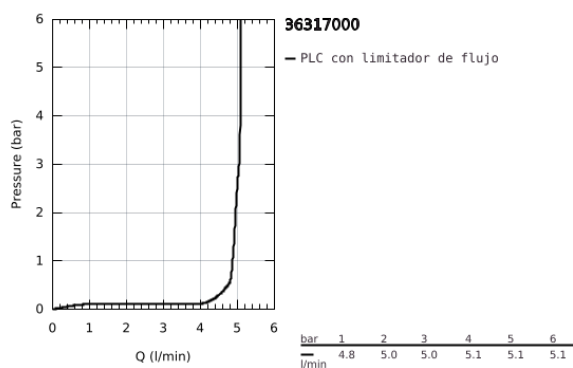

36 317 000 EUROSMART COSMOPOLITAN T MEZCLADOR DE LAVABO TEMPORIZADO CON MEZCLADOR Y LIMITADOR DE TEMPERATURA

DESCRIPCIÓN DEL PRODUCTO

- Color: Cromo
- Tecnología GROHE Water Saving ahorro de agua con el máximo bienestar
- Caudal máximo a 3 bar: 5 l/min
- 3 ajustes de tiempo de salida del agua: corto - medio- largo (prefijado de fábrica: corto), aprox. 7, 15, 30 seg (dependiendo de la presión)
- Válvulas anti-retorno
- Filtros colectores de suciedad

36 317 000 EUROSMART COSMOPOLITAN T MEZCLADOR DE LAVABO TEMPORIZADO CON MEZCLADOR Y LIMITADOR DE TEMPERATURA

PIEZAS DE REPUESTO, marzo 2021 – ahora

- 1: Cartucho (Número de pedido 42412000)
- 1.1: Juego anillos (Número de pedido 4282000M)
- 1.2: Juego de juntas (Número de pedido 4271500M)
- 2: Mousseur completo (Número de pedido 48159000)
- 3: Mando de la palanca (Número de pedido 42401000)
- 3.1: Junta tórica (Número de pedido 4284000M)
- 4: Set de montaje (Número de pedido 42400000)
- 5: Racor con Válvula anti-retorno (Número de pedido 4257200M)
- 6: Filtro (Número de pedido 4241300M)
- 7: Anclaje anti-giro (Número de pedido 36276000)*
- 8: Mousseur completo (Número de pedido 36133000)*
- 9: Llave de tubo larga (Número de pedido 19017000)*
- 10: Mezclador recubierta (Número de pedido 42408000)*
- 11: Válvula de desagüe con push-open (Número de pedido 65807000)*