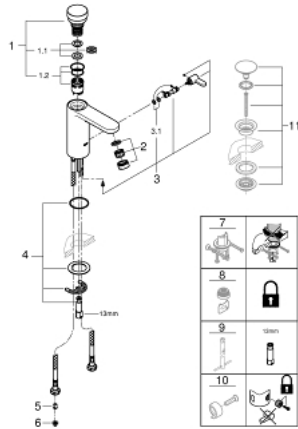

36 317 000 EUROSMART COSMOPOLITAN T MEZCLADOR DE LAVABO TEMPORIZADO CON MEZCLADOR Y LIMITADOR DE TEMPERATURA

DESCRIPCIÓN DEL PRODUCTO

- Color: Cromo
- Tecnología GROHE Water Saving ahorro de agua con el máximo bienestar
- Caudal máximo a 3 bar: 5 l/min
- 3 ajustes de tiempo de salida del agua: corto - medio- largo (prefijado de fábrica: corto), aprox. 7, 15, 30 seg (dependiendo de la presión)
- Válvulas anti-retorno
- Filtros colectores de suciedad

36 317 000 EUROSMART COSMOPOLITAN T MEZCLADOR DE LAVABO TEMPORIZADO CON MEZCLADOR Y LIMITADOR DE TEMPERATURA

PIEZAS DE REPUESTO, marzo 2021 – ahora

- 1: Cartucho (Número de pedido 42412000)
- 1.1: Juego anillos (Número de pedido 4282000M)
- 1.2: Juego de juntas (Número de pedido 4271500M)
- 2: Mousseur completo (Número de pedido 48159000)
- 3: Mando de la palanca (Número de pedido 42401000)
- 3.1: Junta tórica (Número de pedido 4284000M)
- 4: Set de montaje (Número de pedido 42400000)
- 5: Racor con Válvula anti-retorno (Número de pedido 4257200M)
- 6: Filtro (Número de pedido 4241300M)
- 7: Anclaje anti-giro (Número de pedido 36276000)*
- 8: Mousseur completo (Número de pedido 36133000)*
- 9: Llave de tubo larga (Número de pedido 19017000)*
- 10: Mezclador recubierta (Número de pedido 42408000)*
- 11: Válvula de desagüe con push-open (Número de pedido 65807000)*