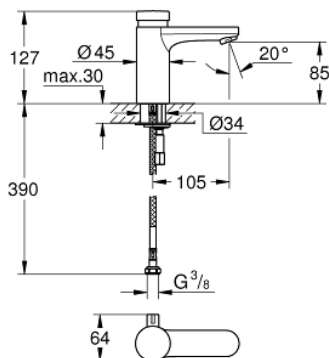

36 317 000 EUROSMART COSMOPOLITAN T MEZCLADOR DE LAVABO TEMPORIZADO CON MEZCLADOR Y LIMITADOR DE TEMPERATURA

DESCRIPCIÓN DEL PRODUCTO

- Color: Cromo
- Tecnología GROHE Water Saving ahorro de agua con el máximo bienestar
- Caudal máximo a 3 bar: 5 l/min
- 3 ajustes de tiempo de salida del agua: corto - medio- largo (prefijado de fábrica: corto), aprox. 7, 15, 30 seg (dependiendo de la presión)
- Válvulas anti-retorno
- Filtros colectores de suciedad

36 317 000 EUROSMART COSMOPOLITAN T MEZCLADOR DE LAVABO TEMPORIZADO CON MEZCLADOR Y LIMITADOR DE TEMPERATURA

PIEZAS DE REPUESTO, marzo 2021 – ahora

- 1: Cartucho (Número de pedido 42412000)
- 1.1: Juego anillos (Número de pedido 4282000M)
- 1.2: Juego de juntas (Número de pedido 4271500M)
- 2: Mousseur completo (Número de pedido 48159000)
- 3: Mando de la palanca (Número de pedido 42401000)
- 3.1: Junta tórica (Número de pedido 4284000M)
- 4: Set de montaje (Número de pedido 42400000)
- 5: Racor con Válvula anti-retorno (Número de pedido 4257200M)
- 6: Filtro (Número de pedido 4241300M)
- 7: Anclaje anti-giro (Número de pedido 36276000)*
- 8: Mousseur completo (Número de pedido 36133000)*
- 9: Llave de tubo larga (Número de pedido 19017000)*
- 10: Mezclador recubierta (Número de pedido 42408000)*
- 11: Válvula de desagüe con push-open (Número de pedido 65807000)*