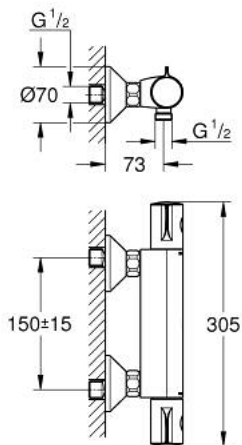

34 558 000 GROHTHERM 800 TERMOSTATO DE DUCHA 1/2"

DESCRIPCIÓN DEL PRODUCTO

- Color: Cromo
- GROHE SafeStop Tope de seguridad a 38°C
- GROHE SafeStop Plus limitador de temperatura opcional a 43°C incluido
- GROHE TurboStat Cartucho compacto con termoelemento de cera
- Mando graduado con GROHE EcoButton, limitador ecológico de caudal
- Toma inferior para flexo G 1/2"
- Filtros colectores de suciedad
- Válvulas anti-retorno
- Racores en S
- Tecnología GROHE Water Saving ahorro de agua con el máximo bienestar

34 558 000 GROHTHERM 800 TERMOSTATO DE DUCHA 1/2"

PIEZAS DE REPUESTO, febrero 2014 – ahora

- 1: Volante regulador de temperatura (Número de pedido 47981000)
- 2: Anillo de fijación (Número de pedido 47743000)
- 3: Termoelemento de 1/2" (Número de pedido 47439000)
- 4: Volante regulador de caudal (Número de pedido 47980000)
- 5: Montura cerámica 1/2" (Número de pedido 45346000)
- 5.1: Junta tórica (Número de pedido 0392400M)
- 6: Racor con Válvula anti-retorno (Número de pedido 08565000)
- 7: Racor con Válvula anti-retorno (Número de pedido 47189000)
- 7.1: Filtro colector de suciedad (Número de pedido 0726400M)
- 7.2: Racor con Válvula anti-retorno (Número de pedido 08565000)
- 7.3: Junta tórica (Número de pedido 0305500M)
- 8: Racor en S (Número de pedido 12075000)
- 8.1: Junta tórica (Número de pedido 0138600M)
- 8.2: Rosetón (Número de pedido 0221000M)
- 9: Juego de 2 prolongaciones
para racores
Longitud: 20 mm. (Número de pedido 0713000M)*
- 10: Llave para desmontaje (Número de pedido 19332000)*
- 11: Llave para tuercas 3/4" (Número de pedido 19377000)*
- 12: Cartucho GROHE TurboStat 1/2" (Número de pedido 47175000)*