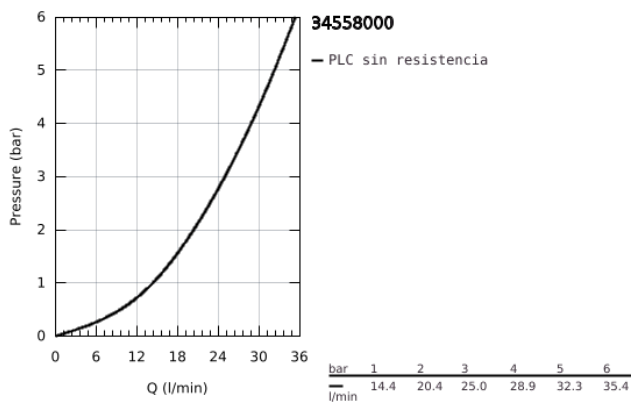

34 558 000 GROHTHERM 800 TERMOSTATO DE DUCHA 1/2"

DESCRIPCIÓN DEL PRODUCTO

- Color: Cromo
- GROHE SafeStop Tope de seguridad a 38°C
- GROHE SafeStop Plus limitador de temperatura opcional a 43°C incluido
- GROHE TurboStat Cartucho compacto con termoelemento de cera
- Mando graduado con GROHE EcoButton, limitador ecológico de caudal
- Toma inferior para flexo G 1/2"
- Filtros colectores de suciedad
- Válvulas anti-retorno
- Racores en S
- Tecnología GROHE Water Saving ahorro de agua con el máximo bienestar

34 558 000 GROHTHERM 800 TERMOSTATO DE DUCHA 1/2"

PIEZAS DE REPUESTO, febrero 2014 – ahora

- 1: Volante regulador de temperatura (Número de pedido 47981000)
- 2: Anillo de fijación (Número de pedido 47743000)
- 3: Termoelemento de 1/2" (Número de pedido 47439000)
- 4: Volante regulador de caudal (Número de pedido 47980000)
- 5: Montura cerámica 1/2" (Número de pedido 45346000)
- 5.1: Junta tórica (Número de pedido 0392400M)
- 6: Racor con Válvula anti-retorno (Número de pedido 08565000)
- 7: Racor con Válvula anti-retorno (Número de pedido 47189000)
- 7.1: Filtro colector de suciedad (Número de pedido 0726400M)
- 7.2: Racor con Válvula anti-retorno (Número de pedido 08565000)
- 7.3: Junta tórica (Número de pedido 0305500M)
- 8: Racor en S (Número de pedido 12075000)
- 8.1: Junta tórica (Número de pedido 0138600M)
- 8.2: Rosetón (Número de pedido 0221000M)
- 9: Juego de 2 prolongaciones
para racores
Longitud: 20 mm. (Número de pedido 0713000M)*
- 10: Llave para desmontaje (Número de pedido 19332000)*
- 11: Llave para tuercas 3/4" (Número de pedido 19377000)*
- 12: Cartucho GROHE TurboStat 1/2" (Número de pedido 47175000)*