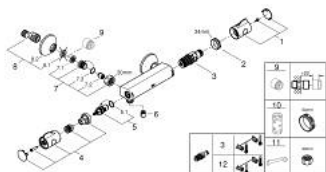

34 558 000 GROHTHERM 800 TERMOSTATO DE DUCHA 1/2"

DESCRIPCIÓN DEL PRODUCTO

- Color: Cromo
- GROHE SafeStop Tope de seguridad a 38°C
- GROHE SafeStop Plus limitador de temperatura opcional a 43°C incluido
- GROHE TurboStat Cartucho compacto con termoelemento de cera
- Mando graduado con GROHE EcoButton, limitador ecológico de caudal
- Toma inferior para flexo G 1/2"
- Filtros colectores de suciedad
- Válvulas anti-retorno
- Racores en S
- Tecnología GROHE Water Saving ahorro de agua con el máximo bienestar

34 558 000 GROHTHERM 800 TERMOSTATO DE DUCHA 1/2"

PIEZAS DE REPUESTO, febrero 2014 – ahora

- 1: Volante regulador de temperatura (Número de pedido 47981000)
- 2: Anillo de fijación (Número de pedido 47743000)
- 3: Termoelemento de 1/2" (Número de pedido 47439000)
- 4: Volante regulador de caudal (Número de pedido 47980000)
- 5: Montura cerámica 1/2" (Número de pedido 45346000)
- 5.1: Junta tórica (Número de pedido 0392400M)
- 6: Racor con Válvula anti-retorno (Número de pedido 08565000)
- 7: Racor con Válvula anti-retorno (Número de pedido 47189000)
- 7.1: Filtro colector de suciedad (Número de pedido 0726400M)
- 7.2: Racor con Válvula anti-retorno (Número de pedido 08565000)
- 7.3: Junta tórica (Número de pedido 0305500M)
- 8: Racor en S (Número de pedido 12075000)
- 8.1: Junta tórica (Número de pedido 0138600M)
- 8.2: Rosetón (Número de pedido 0221000M)
- 9: Juego de 2 prolongaciones
para racores
Longitud: 20 mm. (Número de pedido 0713000M)*
- 10: Llave para desmontaje (Número de pedido 19332000)*
- 11: Llave para tuercas 3/4" (Número de pedido 19377000)*
- 12: Cartucho GROHE TurboStat 1/2" (Número de pedido 47175000)*