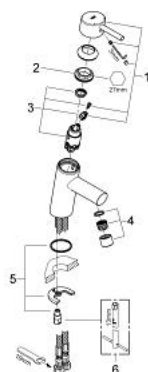

32 240 10E **CONCETTO MONOMANDO DE LAVABO 1/2"** **TAMAÑO S**

DESCRIPCIÓN DEL PRODUCTO

- Color: Cromo
- Palanca metálica
- GROHE SilkMove Cartucho de discos cerámicos 28 mm
- Limitador ecológico de temperatura
- GROHE Long-Life acabado duradero
- Tecnología GROHE Water Saving ahorro de agua con el máximo bienestar
- Caudal máximo a 3 bar: 5 l/min
- Mousseur SpeedClean
- GROHE FastFixation rápido sistema de instalación
- Cuerpo liso
- Con conexiones flexibles

32 240 10E **CONCETTO MONOMANDO DE LAVABO 1/2"**
TAMAÑO S

PIEZAS DE REPUESTO, noviembre 2010 – ahora

- 1: Palanca accionamiento (Número de pedido 46753000)
- 2: Anillo de fijación (Número de pedido 46715000)
- 3: Cartucho (Número de pedido 46580000)
- 4: Mousseur completo (Número de pedido 13935000)
- 5: Juego fijación (Número de pedido 46249000)
- 7: Llave de tubo larga (Número de pedido 19017000)*
- 7: Rosetón (Número de pedido 48165000)*