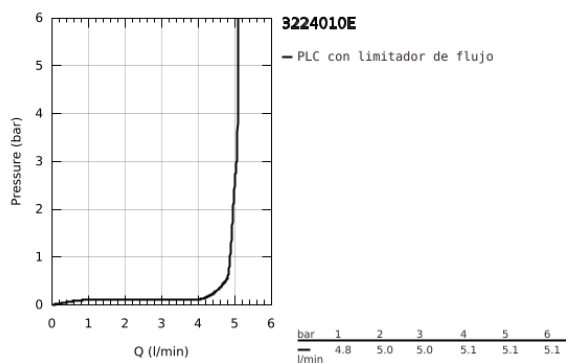

32 240 10E **CONCETTO MONOMANDO DE LAVABO 1/2"** **TAMAÑO S**

DESCRIPCIÓN DEL PRODUCTO

- Color: Cromo
- Palanca metálica
- GROHE SilkMove Cartucho de discos cerámicos 28 mm
- Limitador ecológico de temperatura
- GROHE Long-Life acabado duradero
- Tecnología GROHE Water Saving ahorro de agua con el máximo bienestar
- Caudal máximo a 3 bar: 5 l/min
- Mousseur SpeedClean
- GROHE FastFixation rápido sistema de instalación
- Cuerpo liso
- Con conexiones flexibles

32 240 10E **CONCETTO MONOMANDO DE LAVABO 1/2"**
TAMAÑO S

PIEZAS DE REPUESTO, noviembre 2010 – ahora

- 1: Palanca accionamiento (Número de pedido 46753000)
- 2: Anillo de fijación (Número de pedido 46715000)
- 3: Cartucho (Número de pedido 46580000)
- 4: Mousseur completo (Número de pedido 13935000)
- 5: Juego fijación (Número de pedido 46249000)
- 7: Llave de tubo larga (Número de pedido 19017000)*
- 7: Rosetón (Número de pedido 48165000)*