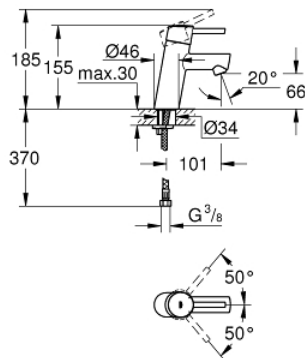

32 240 10E **CONCETTO MONOMANDO DE LAVABO 1/2"** **TAMAÑO S**

DESCRIPCIÓN DEL PRODUCTO

- Color: Cromo
- Palanca metálica
- GROHE SilkMove Cartucho de discos cerámicos 28 mm
- Limitador ecológico de temperatura
- GROHE Long-Life acabado duradero
- Tecnología GROHE Water Saving ahorro de agua con el máximo bienestar
- Caudal máximo a 3 bar: 5 l/min
- Mousseur SpeedClean
- GROHE FastFixation rápido sistema de instalación
- Cuerpo liso
- Con conexiones flexibles

32 240 10E **CONCETTO MONOMANDO DE LAVABO 1/2"**
TAMAÑO S

PIEZAS DE REPUESTO, noviembre 2010 – ahora

- 1: Palanca accionamiento (Número de pedido 46753000)
- 2: Anillo de fijación (Número de pedido 46715000)
- 3: Cartucho (Número de pedido 46580000)
- 4: Mousseur completo (Número de pedido 13935000)
- 5: Juego fijación (Número de pedido 46249000)
- 7: Llave de tubo larga (Número de pedido 19017000)*
- 7: Rosetón (Número de pedido 48165000)*