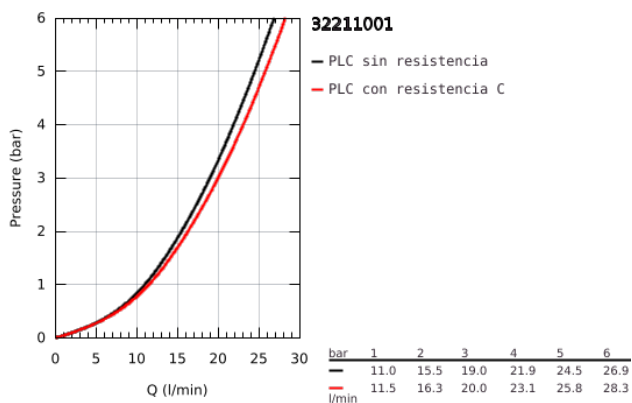

32 211 001 **CONCETTO MONOMANDO PARA BAÑO Y DUCHA 1/2"**

DESCRIPCIÓN DEL PRODUCTO

- Color: Cromo
- Palanca metálica
- GROHE SilkMove Cartucho de discos cerámicos 46 mm
- GROHE Long-Life acabado duradero
- Limitador de caudal ajustable
- Inversor automático: baño/ducha
- Aireador tipo «Mousseur»
- Válvula anti-retorno en la conexión de salida de la ducha 1/2"
- Racores en S
- Válvula anti-retorno
- Limitador de temperatura opcional 46 375 000

32 211 001 **CONCETTO MONOMANDO PARA BAÑO Y DUCHA 1/2"**

PIEZAS DE REPUESTO, abril 2010 – ahora

- 1: Palanca accionamiento (Número de pedido 46723000)
 - 2: Carcasa (Número de pedido 46578000)
 - 3: Cartucho (Número de pedido 46048000)
 - 4: Mousseur completo (Número de pedido 13952000)
 - 5: Mando del inversor (Número de pedido 64309000)
 - 6: Inversor (Número de pedido 65655000)
 - 7: Racor con Válvula anti-retorno (Número de pedido 08565000)
 - 8: Tuerca y rácor de acoplamiento (Número de pedido 45044000)
 - 9: Racor en S (Número de pedido 12662000)
 - 10: Limitador de temperatura (Número de pedido 46375000)*
 - 11: Llave para tuercas 3/4" (Número de pedido 19377000)*
 - 12: Juego de 2 prolongaciones
para racores
Longitud: 20 mm. (Número de pedido 0713000M)*
- *Accesorios especiales