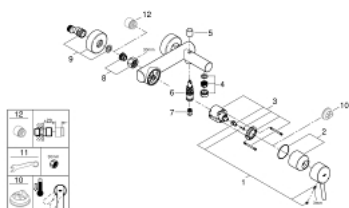

32 211 001 **CONCETTO MONOMANDO PARA BAÑO Y DUCHA 1/2"**

DESCRIPCIÓN DEL PRODUCTO

- Color: Cromo
- Palanca metálica
- GROHE SilkMove Cartucho de discos cerámicos 46 mm
- GROHE Long-Life acabado duradero
- Limitador de caudal ajustable
- Inversor automático: baño/ducha
- Aireador tipo «Mousseur»
- Válvula anti-retorno en la conexión de salida de la ducha 1/2"
- Racores en S
- Válvula anti-retorno
- Limitador de temperatura opcional 46 375 000

32 211 001 **CONCETTO MONOMANDO PARA BAÑO Y DUCHA 1/2"**

PIEZAS DE REPUESTO, abril 2010 – ahora

- 1: Palanca accionamiento (Número de pedido 46723000)
 - 2: Carcasa (Número de pedido 46578000)
 - 3: Cartucho (Número de pedido 46048000)
 - 4: Mousseur completo (Número de pedido 13952000)
 - 5: Mando del inversor (Número de pedido 64309000)
 - 6: Inversor (Número de pedido 65655000)
 - 7: Racor con Válvula anti-retorno (Número de pedido 08565000)
 - 8: Tuerca y rácor de acoplamiento (Número de pedido 45044000)
 - 9: Racor en S (Número de pedido 12662000)
 - 10: Limitador de temperatura (Número de pedido 46375000)*
 - 11: Llave para tuercas 3/4" (Número de pedido 19377000)*
 - 12: Juego de 2 prolongaciones
para racores
Longitud: 20 mm. (Número de pedido 0713000M)*
- *Accesorios especiales