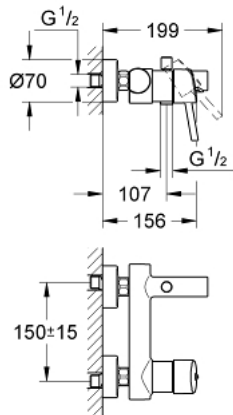

32 211 001 **CONCETTO MONOMANDO PARA BAÑO Y DUCHA 1/2"**

DESCRIPCIÓN DEL PRODUCTO

- Color: Cromo
- Palanca metálica
- GROHE SilkMove Cartucho de discos cerámicos 46 mm
- GROHE Long-Life acabado duradero
- Limitador de caudal ajustable
- Inversor automático: baño/ducha
- Aireador tipo «Mousseur»
- Válvula anti-retorno en la conexión de salida de la ducha 1/2"
- Racores en S
- Válvula anti-retorno
- Limitador de temperatura opcional 46 375 000

32 211 001 **CONCETTO MONOMANDO PARA BAÑO Y DUCHA 1/2"**

PIEZAS DE REPUESTO, abril 2010 – ahora

- 1: Palanca accionamiento (Número de pedido 46723000)
 - 2: Carcasa (Número de pedido 46578000)
 - 3: Cartucho (Número de pedido 46048000)
 - 4: Mousseur completo (Número de pedido 13952000)
 - 5: Mando del inversor (Número de pedido 64309000)
 - 6: Inversor (Número de pedido 65655000)
 - 7: Racor con Válvula anti-retorno (Número de pedido 08565000)
 - 8: Tuerca y rácor de acoplamiento (Número de pedido 45044000)
 - 9: Racor en S (Número de pedido 12662000)
 - 10: Limitador de temperatura (Número de pedido 46375000)*
 - 11: Llave para tuercas 3/4" (Número de pedido 19377000)*
 - 12: Juego de 2 prolongaciones
para racores
Longitud: 20 mm. (Número de pedido 0713000M)*
- *Accesorios especiales