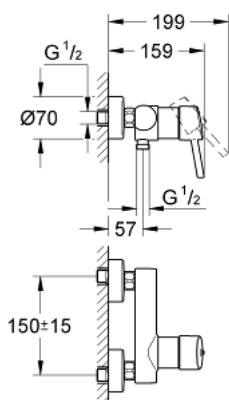

32 210 001 **CONCETTO MONOMANDO DE DUCHA 1/2"**

DESCRIPCIÓN DEL PRODUCTO

- Color: Cromo
- Palanca metálica
- GROHE SilkMove Cartucho de discos cerámicos 46 mm
- GROHE Long-Life acabado duradero
- Limitador de caudal ajustable
- Toma inferior para flexo G 1/2" con válvula anti-retorno incorporada
- Racores en S
- Válvula anti-retorno
- Limitador de temperatura opcional 46 375 000

32 210 001 **CONCETTO MONOMANDO DE DUCHA 1/2"**

PIEZAS DE REPUESTO, abril 2010 – ahora

- 1: Palanca accionamiento (Número de pedido 46723000)
 - 2: Carcasa (Número de pedido 46578000)
 - 3: Cartucho (Número de pedido 46048000)
 - 4: Racor con Válvula anti-retorno (Número de pedido 08565000)
 - 5: Tuerca y rácor de acoplamiento (Número de pedido 45044000)
 - 6: Racor en S (Número de pedido 12662000)
 - 7: Limitador de temperatura (Número de pedido 46375000)*
 - 8: Llave para tuercas 3/4" (Número de pedido 19377000)*
 - 9: Juego de 2 prolongaciones
para racores
Longitud: 20 mm. (Número de pedido 0713000M)*
- *Accesorios especiales