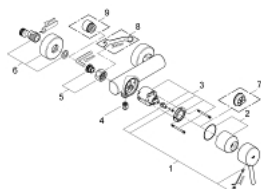

32 210 001 **CONCETTO MONOMANDO DE DUCHA 1/2"**

DESCRIPCIÓN DEL PRODUCTO

- Color: Cromo
- Palanca metálica
- GROHE SilkMove Cartucho de discos cerámicos 46 mm
- GROHE Long-Life acabado duradero
- Limitador de caudal ajustable
- Toma inferior para flexo G 1/2" con válvula anti-retorno incorporada
- Racores en S
- Válvula anti-retorno
- Limitador de temperatura opcional 46 375 000

32 210 001 **CONCETTO MONOMANDO DE DUCHA 1/2"**

PIEZAS DE REPUESTO, abril 2010 – ahora

- 1: Palanca accionamiento (Número de pedido 46723000)
 - 2: Carcasa (Número de pedido 46578000)
 - 3: Cartucho (Número de pedido 46048000)
 - 4: Racor con Válvula anti-retorno (Número de pedido 08565000)
 - 5: Tuerca y rácor de acoplamiento (Número de pedido 45044000)
 - 6: Racor en S (Número de pedido 12662000)
 - 7: Limitador de temperatura (Número de pedido 46375000)*
 - 8: Llave para tuercas 3/4" (Número de pedido 19377000)*
 - 9: Juego de 2 prolongaciones
para racores
Longitud: 20 mm. (Número de pedido 0713000M)*
- *Accesorios especiales