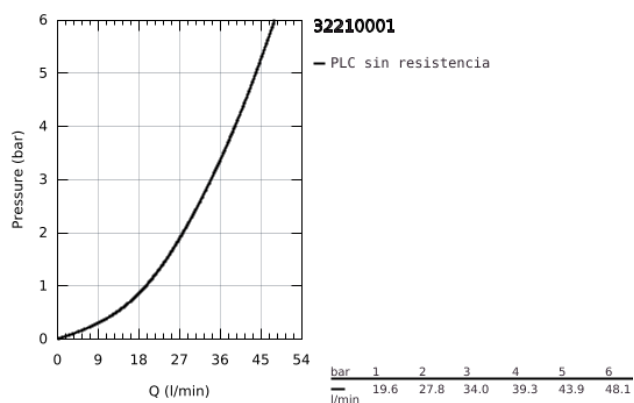

32 210 001 **CONCETTO MONOMANDO DE DUCHA 1/2"**

DESCRIPCIÓN DEL PRODUCTO

- Color: Cromo
- Palanca metálica
- GROHE SilkMove Cartucho de discos cerámicos 46 mm
- GROHE Long-Life acabado duradero
- Limitador de caudal ajustable
- Toma inferior para flexo G 1/2" con válvula anti-retorno incorporada
- Racores en S
- Válvula anti-retorno
- Limitador de temperatura opcional 46 375 000

32 210 001 **CONCETTO MONOMANDO DE DUCHA 1/2"**

PIEZAS DE REPUESTO, abril 2010 – ahora

- 1: Palanca accionamiento (Número de pedido 46723000)
 - 2: Carcasa (Número de pedido 46578000)
 - 3: Cartucho (Número de pedido 46048000)
 - 4: Racor con Válvula anti-retorno (Número de pedido 08565000)
 - 5: Tuerca y rácor de acoplamiento (Número de pedido 45044000)
 - 6: Racor en S (Número de pedido 12662000)
 - 7: Limitador de temperatura (Número de pedido 46375000)*
 - 8: Llave para tuercas 3/4" (Número de pedido 19377000)*
 - 9: Juego de 2 prolongaciones
para racores
Longitud: 20 mm. (Número de pedido 0713000M)*
- *Accesorios especiales