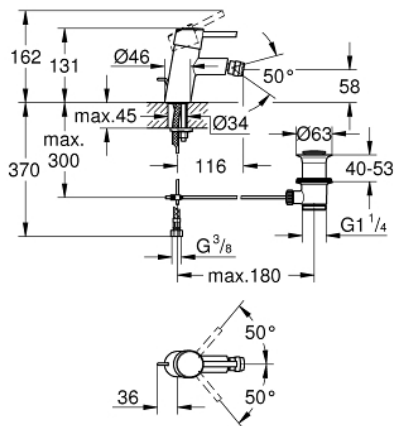

32 208 001 **CONCETTO MONOMANDO DE BIDÉ 1/2"**  
**TAMAÑO S**

**DESCRIPCIÓN DEL PRODUCTO**

- Color: Cromo
- GROHE SilkMove Cartucho de discos cerámicos 28 mm
- Vaciador automático
- Con conexiones flexibles

32 208 001 **CONCETTO MONOMANDO DE BIDÉ 1/2"**  
**TAMAÑO S**

**PIEZAS DE REPUESTO**, abril 2010 – ahora

- 1: Palanca accionamiento (Número de pedido 46753000)
- 2: Anillo de fijación (Número de pedido 46715000)
- 3: Cartucho (Número de pedido 46580000)
- 4: Mousseur completo (Número de pedido 13929000)
- 5: Varilla del vaciador (Número de pedido 46739000)
- 6: Juego fijación (Número de pedido 46249000)
- 7: Vaciador automático 1 1/4" (Número de pedido 28910000)
- 7.1: Tapón del vaciador (Número de pedido 07182000)
- 7.2: Vastago de mando (Número de pedido 07052000)
- 8: Llave de tubo larga (Número de pedido 19017000)\*
- 9: Vastago de mando (Número de pedido 07341000)\*
- 10: Rosetón (Número de pedido 48165000)\*