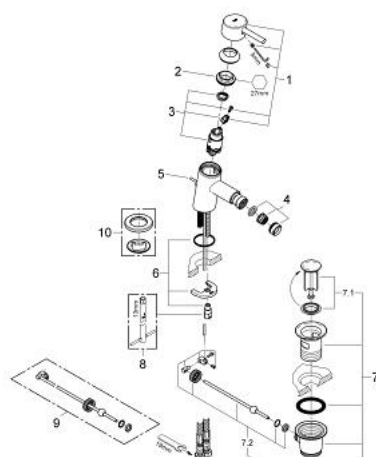

32 208 001 **CONCETTO MONOMANDO DE BIDÉ 1/2"**  
**TAMAÑO S**

**DESCRIPCIÓN DEL PRODUCTO**

- Color: Cromo
- GROHE SilkMove Cartucho de discos cerámicos 28 mm
- Vaciador automático
- Con conexiones flexibles

32 208 001 **CONCETTO MONOMANDO DE BIDÉ 1/2"**  
**TAMAÑO S**

**PIEZAS DE REPUESTO**, abril 2010 – ahora

- 1: Palanca accionamiento (Número de pedido 46753000)
- 2: Anillo de fijación (Número de pedido 46715000)
- 3: Cartucho (Número de pedido 46580000)
- 4: Mousseur completo (Número de pedido 13929000)
- 5: Varilla del vaciador (Número de pedido 46739000)
- 6: Juego fijación (Número de pedido 46249000)
- 7: Vaciador automático 1 1/4" (Número de pedido 28910000)
- 7.1: Tapón del vaciador (Número de pedido 07182000)
- 7.2: Vastago de mando (Número de pedido 07052000)
- 8: Llave de tubo larga (Número de pedido 19017000)\*
- 9: Vastago de mando (Número de pedido 07341000)\*
- 10: Rosetón (Número de pedido 48165000)\*