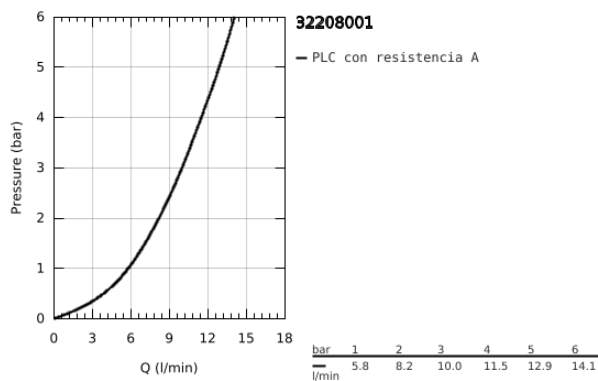

32 208 001 **CONCETTO MONOMANDO DE BIDÉ 1/2"**  
**TAMAÑO S**

**DESCRIPCIÓN DEL PRODUCTO**

- Color: Cromo
- GROHE SilkMove Cartucho de discos cerámicos 28 mm
- Vaciador automático
- Con conexiones flexibles

32 208 001 **CONCETTO MONOMANDO DE BIDÉ 1/2"**  
**TAMAÑO S**

**PIEZAS DE REPUESTO**, abril 2010 – ahora

- 1: Palanca accionamiento (Número de pedido 46753000)
- 2: Anillo de fijación (Número de pedido 46715000)
- 3: Cartucho (Número de pedido 46580000)
- 4: Mousseur completo (Número de pedido 13929000)
- 5: Varilla del vaciador (Número de pedido 46739000)
- 6: Juego fijación (Número de pedido 46249000)
- 7: Vaciador automático 1 1/4" (Número de pedido 28910000)
- 7.1: Tapón del vaciador (Número de pedido 07182000)
- 7.2: Vastago de mando (Número de pedido 07052000)
- 8: Llave de tubo larga (Número de pedido 19017000)\*
- 9: Vastago de mando (Número de pedido 07341000)\*
- 10: Rosetón (Número de pedido 48165000)\*