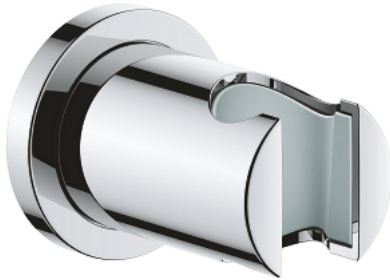

27 074 000 RAINSHOWER SOPORTE MURAL

DESCRIPCIÓN DEL PRODUCTO

- Color: Cromo
- fijo
- con florón redondo