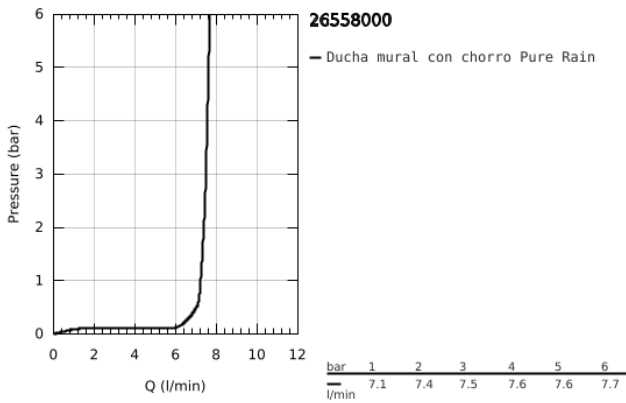

## 26 558 000 RAINSHOWER MONO 310 DUCHA MURAL CON BRAZO 422 MM, 1 CHORRO

### DESCRIPCIÓN DEL PRODUCTO

- Color: Cromo
- Compuesto por:
  - Ducha mural Rainshower 310, cabezal cromado (26 562)
  - 1 chorro:
    - GROHE PureRain
    - Caudal máximo a 3 bar: 7.5 l/min
    - Brazo de ducha Rainshower 450 mm (26 146 000)
  - Tecnología GROHE Water Saving ahorro de agua con el máximo bienestar
  - GROHE DreamSpray distribución perfecta del agua por todo el cabezal
  - GROHE Long-Life acabado duradero
  - Sistema antical SpeedClean
  - Conducto interno del agua protegido para mayor durabilidad

26 558 000 **RAINSHOWER MONO 310 DUCHA MURAL CON BRAZO 422 MM, 1 CHORRO**

26 558 000 **RAINSHOWER MONO 310 DUCHA MURAL CON BRAZO 422 MM, 1 CHORRO**

**PIEZAS DE REPUESTO**, enero 2018 – ahora

1: Junta (Número de pedido 0138900M)

2: Filtro (Número de pedido 48007000)