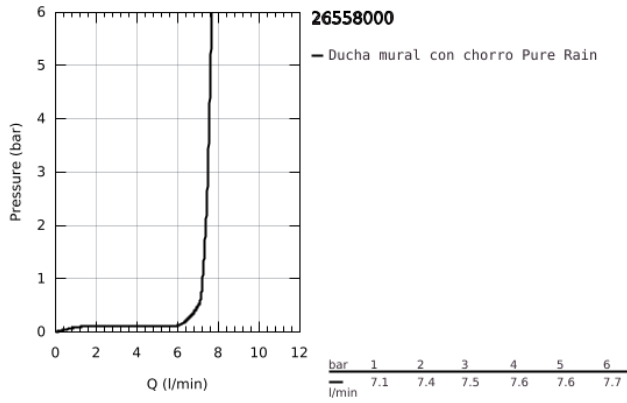

26 558 000 **RAINSHOWER MONO 310 DUCHA MURAL CON BRAZO 422 MM, 1 CHORRO**