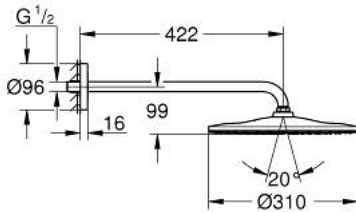

## 26 558 000 RAINSHOWER MONO 310 DUCHA MURAL CON BRAZO 422 MM, 1 CHORRO

### DESCRIPCIÓN DEL PRODUCTO

- Color: Cromo
- Compuesto por:
  - Ducha mural Rainshower 310, cabezal cromado (26 562)
  - 1 chorro:
    - GROHE PureRain
    - Caudal máximo a 3 bar: 7.5 l/min
    - Brazo de ducha Rainshower 450 mm (26 146 000)
  - Tecnología GROHE Water Saving ahorro de agua con el máximo bienestar
  - GROHE DreamSpray distribución perfecta del agua por todo el cabezal
  - GROHE Long-Life acabado duradero
  - Sistema antical SpeedClean
  - Conducto interno del agua protegido para mayor durabilidad

26 558 000 **RAINSHOWER MONO 310 DUCHA MURAL CON BRAZO 422 MM, 1 CHORRO**

26 558 000 **RAINSHOWER MONO 310 DUCHA MURAL CON BRAZO 422 MM, 1 CHORRO**

**PIEZAS DE REPUESTO**, enero 2018 – ahora

1: Junta (Número de pedido 0138900M)

2: Filtro (Número de pedido 48007000)