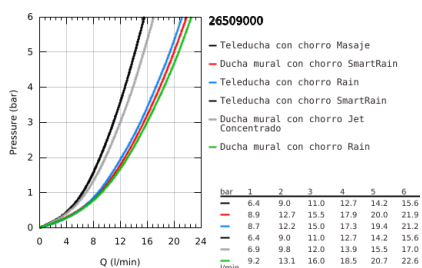

### DESCRIPCIÓN DEL PRODUCTO (1/2)

- Color: Cromo
- Compuesto por:
  - Brazo de ducha de 450 mm orientable 45°
  - Soporte superior ajustable para adaptarse a los agujeros de instalación existentes
- Termostato SmartControl
- Dos opciones de ducha:
  - Ducha mural Euphoria 260 (26 455)
  - Con 3 tipos de chorro:
    - Rain, SmartRain, Jet
  - Caudal máximo a 3 bar: 16 l/min
  - con rótula incorporada
  - Ángulo de rotación de ± 15°
- Teleducha Euphoria 110 Massage, cabezal blanco (27 221 001)
  - Con 3 tipos de chorro:
    - Rain, SmartRain, Massage
  - Caudal máximo a 3 bar: 15 l/min
  - Elemento deslizante ajustable en altura
- Flexo Silverflex de 1,75 m. (28 388)
- GROHE DreamSpray distribución perfecta del agua por todo el cabezal
- GROHE Long-Life acabado duradero
- GROHE CoolTouch Aislamiento térmico
- GROHE TurboStat Cartucho compacto con termoelemento de cera
- Mandos GROHE ProGrip con superficie antideslizante
- Tecnología GROHE Water Saving ahorro de agua con el máximo bienestar
- - Tope de seguridad a 38°C
- GROHE SafeStop Plus limitador de temperatura opcional a 43°C incluido
- GROHE SmartControl con botones metálicos incastados. Pulse el botón para encender y apagar el chorro de agua y girerlo para ajustar el caudal GROHE Water Saving
- Bandeja jabonera de ducha GROHE EasyReach integrada
- Sistema antical SpeedClean