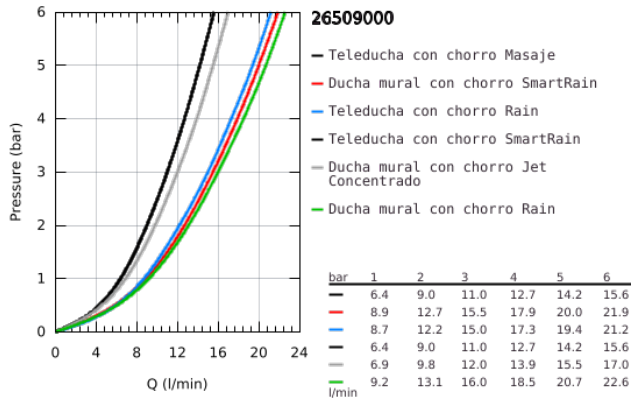

26 509 000 EUPHORIA SMARTCONTROL SYSTEM 260 MONO SISTEMA DE DUCHA CON TERMOSTATO INCORPORADO

DESCRIPCIÓN DEL PRODUCTO (2/2)

- Conducto interno del agua protegido para mayor durabilidad
- Sistema antitorsión "TwistStop"