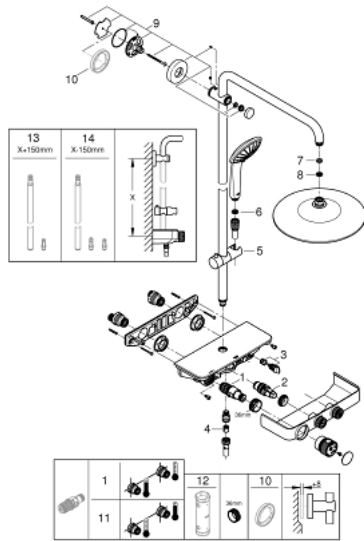

26 509 000 EUPHORIA SMARTCONTROL SYSTEM 260 MONO SISTEMA DE DUCHA CON TERMOSTATO INCORPORADO

PIEZAS DE REPUESTO, febrero 2019 – marzo 2021

- 1: Termoelemento de 1/2" (Número de pedido 47439000)
- 2: Cartucho (Número de pedido 48297000)
- 3: Racor con Válvula anti-retorno (Número de pedido 49069000)
- 4: Racor con Válvula anti-retorno (Número de pedido 08565000)
- 5: Soporte deslizante (Número de pedido 48177000)
- 6: Filtro (Número de pedido 0700200M)
- 7: Junta (Número de pedido 0138900M)
- 8: Filtro (Número de pedido 48007000)
- 9: Embellecedor (Número de pedido 48279000)
- 10: Suplemento posterior barra ducha (Número de pedido 27180000)*
- 11: Cartucho GROHE TurboStat 1/2" (Número de pedido 47175000)*
- 12: Llave para desmontaje (Número de pedido 49059000)*
- 13: Barra para sistemas de ducha (Número de pedido 48499000)*
- 14: Barra para sistemas de ducha (Número de pedido 48498000)*

*Accesorios especiales