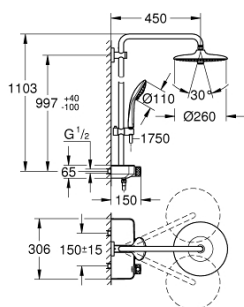

### DESCRIPCIÓN DEL PRODUCTO (1/2)

- Color: Cromo
- Compuesto por:
  - Brazo de ducha de 450 mm orientable 45°
  - Soporte superior ajustable para adaptarse a los agujeros de instalación existentes
- Termostato SmartControl
- Dos opciones de ducha:
  - Ducha mural Euphoria 260 (26 455)
  - Con 3 tipos de chorro:
    - Rain, SmartRain, Jet
  - Caudal máximo a 3 bar: 16 l/min
  - con rótula incorporada
  - Ángulo de rotación de ± 15°
- Teleducha Euphoria 110 Massage, cabezal blanco (27 221 001)
  - Con 3 tipos de chorro:
    - Rain, SmartRain, Massage
  - Caudal máximo a 3 bar: 15 l/min
  - Elemento deslizante ajustable en altura
- Flexo Silverflex de 1,75 m. (28 388)
- GROHE DreamSpray distribución perfecta del agua por todo el cabezal
- GROHE Long-Life acabado duradero
- GROHE CoolTouch Aislamiento térmico
- GROHE TurboStat Cartucho compacto con termoelemento de cera
- Mandos GROHE ProGrip con superficie antideslizante
- Tecnología GROHE Water Saving ahorro de agua con el máximo bienestar
- - Tope de seguridad a 38°C
- GROHE SafeStop Plus limitador de temperatura opcional a 43°C incluido
- GROHE SmartControl con botones metálicos incastados. Pulse el botón para encender y apagar el chorro de agua y girerlo para ajustar el caudal GROHE Water Saving
- Bandeja jabonera de ducha GROHE EasyReach integrada
- Sistema antical SpeedClean