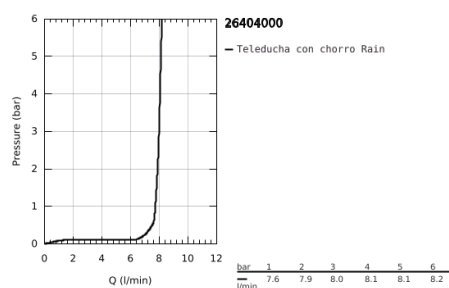

## 26 404 000 EUPHORIA COSMOPOLITAN STICK CONJUNTO DE DUCHA CON SOPORTE DE PARED 1 CHORRO

### DESCRIPCIÓN DEL PRODUCTO

- Color: Cromo
- Compuesto por:
  - Teleducha (27 367)
  - Caudal máximo a 3 bars: 8 l/min
  - codo de ducha de 1/2" con soporte (28 679)
- Rosca exterior
- Válvula anti-retorno
- Flexo Silverflex de 1,50 m (28 364)
- Tecnología GROHE Water Saving ahorro de agua con el máximo bienestar
- GROHE Long-Life acabado duradero
- Sistema antical SpeedClean
- Conducto interno del agua protegido para mayor durabilidad
- Sistema antitorsión "TwistStop"