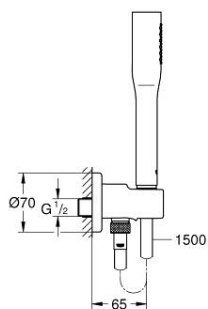

## 26 404 000 EUPHORIA COSMOPOLITAN STICK CONJUNTO DE DUCHA CON SOPORTE DE PARED 1 CHORRO

### DESCRIPCIÓN DEL PRODUCTO

- Color: Cromo
- Compuesto por:
  - Teleducha (27 367)
  - Caudal máximo a 3 bars: 8 l/min
  - codo de ducha de 1/2" con soporte (28 679)
- Rosca exterior
- Válvula anti-retorno
- Flexo Silverflex de 1,50 m (28 364)
- Tecnología GROHE Water Saving ahorro de agua con el máximo bienestar
- GROHE Long-Life acabado duradero
- Sistema antical SpeedClean
- Conducto interno del agua protegido para mayor durabilidad
- Sistema antitorsión "TwistStop"

1: Filtro (Número de pedido 0700200M)

2: Racor con Válvula anti-retorno (Número de pedido 08565000)