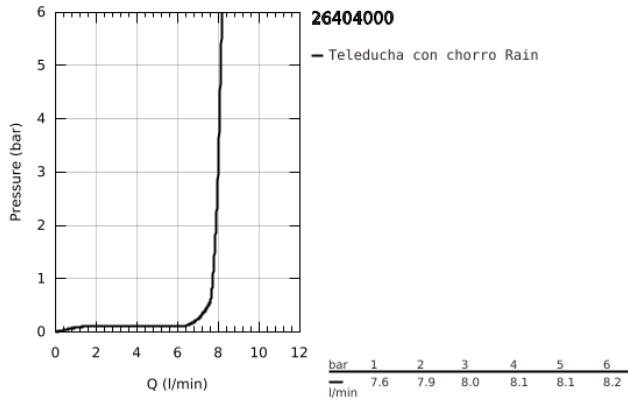

26 404 000 **EUPHORIA COSMOPOLITAN STICK CONJUNTO DE DUCHA CON SOPORTE DE PARED 1 CHORRO**