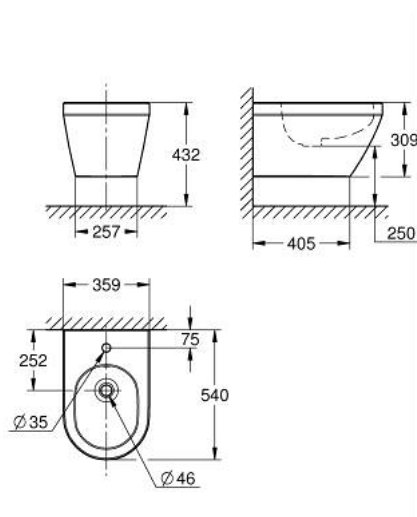

10 248 7SH 00 EURO CERAMIC BIDÉ SUSPENDIDO

DESCRIPCIÓN DEL PRODUCTO

- Color: Blanco alpino
- Un orificio para la grifería
- Con rebosadero
- Incluye set de fijación
- con acabado antibacteriano HyperClean
- Porcelana sanitaria
- Adosado a pared con fijaciones ocultas

10 248 7SH 00 EURO CERAMIC BIDÉ SUSPENDIDO

PIEZAS DE REPUESTO, marzo 2023 – ahora

1: Set de fijación (Número de pedido 49510000)