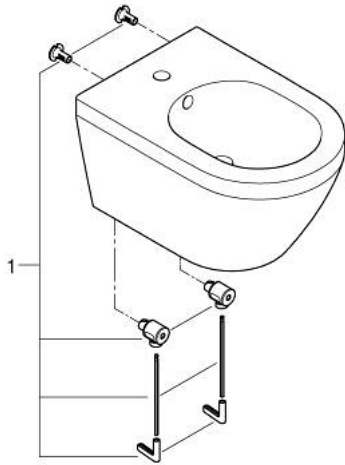

10 248 7SH 00 EURO CERAMIC BIDÉ SUSPENDIDO

DESCRIPCIÓN DEL PRODUCTO

- Color: Blanco alpino
- Un orificio para la grifería
- Con rebosadero
- Incluye set de fijación
- con acabado antibacteriano HyperClean
- Porcelana sanitaria
- Adosado a pared con fijaciones ocultas

10 248 7SH 00 EURO CERAMIC BIDÉ SUSPENDIDO

PIEZAS DE REPUESTO, marzo 2023 – ahora

1: Set de fijación (Número de pedido 49510000)