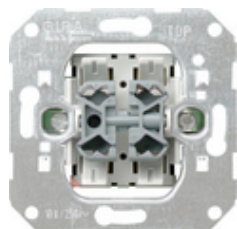

## Mecanismo de pulsador basculante 10 AX 250 V~ Conmutador 2 elementos

Especificación	Ref.	UE	SP	EAN
 Doble pulsador conmutado	0155 00	10/100	01	4010337155003

### Datos técnicos

Profundidad de montaje: 32 mm