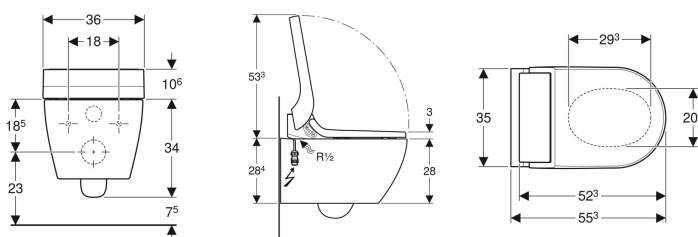

Inodoro bidé Geberit AquaClean Tuma Classic, inodoro suspendido

Imagen de ejemplo

Aplicaciones

- Para la limpieza cuidadosa con agua del área anal
- Para un uso confortable del inodoro

Propiedades

- Preparación de agua caliente mediante calentador instantáneo
- Ducha anal con tecnología de ducha WhirlSpray
- Brazo-ducha con boquilla extensible para área anal
- Intensidad del agua ajustable en cinco niveles
- Ducha oscilante (movimiento de avance y retorno automático del brazo-ducha)
- Prelavado y posaclorado automáticos del cabezal con agua
- Programa de descalcificación
- Inodoro cerámico sin borde de descarga
- Fijación simple mediante fijación a pared Geberit modelo EFF3 para inodoro
- Inodoro de fondo profundo con esmalte especial KeraTect
- Asiento y tapa de cisterna con mecanismo SoftClosing
- Tapa del inodoro con SoftOpening
- Conexión lateral al suministro de agua, oculta tras el inodoro cerámico
- Conexión a red con cable de protección extensible de tres capas, oculto en el lateral derecho tras el inodoro cerámico
- Homologación según (DIN) EN 1717/ (DIN) EN 13077
- Compatible con la aplicación Geberit Home

Información técnica

Grado de protección	IPX4
Clase de protección	I
Tensión nominal	230 V CA
Frecuencia de red	50 Hz
Potencia de entrada	2000 W
Potencia de entrada en espera	≤ 0.5 W
Presión dinámica	0.5–10 bar
Temperatura de servicio	5–40 °C
Temperatura del agua, rango de ajuste	34–40 °C
Temperatura del agua, ajuste de fábrica	37 °C
Presión mínima de flujo para caudal calculado	0.5 bar
Duración de la ducha	50 s
Carga máxima del asiento	150 kg

Volumen de suministro

- Juego de conexión de suministro de agua para cisternas empotradas Sigma y Omega 12 cm, altura de instalación 112 cm
- Rosca hembra de acoplamiento para conexión a red
- Juego de aislamiento acústico
- Deflector ducha
- Líquido descalcificador 125 ml
- Juego de manguitos para inodoro, ø 90 mm
- Material de fijación
- Nivelador para asiento y tapa de inodoro/inodoro cerámico