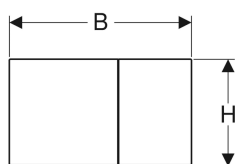

Aplicaciones

- Para accionamiento de la descarga en cisternas empotradas Sigma

Propiedades

- Accionamiento frontal
- Varillas de accionamiento aisladas acústicamente, ajuste rápido sin herramientas

Volumen de suministro

- Marco de fijación
- 2 patas fijación marco
- 2 varillas de accionamiento

N.º de art.	Color / superficie	Material	B	H	T	
115.622.JK.1	Lava	Vidrio	25 cm	14.6 cm	2.5 cm	Nuevo
115.622.SJ.1	Negro	Vidrio	25 cm	14.6 cm	2.5 cm	Nuevo
115.622.FW.1	Cepillado, con revestimiento fácil de limpiar	Acero inoxidable	25 cm	14.6 cm	2.3 cm	Nuevo
115.622.QB.1	Oro rosado / Cepillado, con revestimiento fácil de limpiar	Acero inoxidable	25 cm	14.6 cm	2.3 cm	Nuevo
115.622.QD.1	Cromado negro / Cepillado, con revestimiento fácil de limpiar	Acero inoxidable	25 cm	14.6 cm	2.3 cm	Nuevo
115.622.QF.1	Cepillado, con revestimiento fácil de limpiar	Acero inoxidable	25 cm	14.6 cm	2.3 cm	Nuevo
115.622.14.1	Negro mate / Con revestimiento de limpieza fácil	Acero inoxidable	25 cm	14.6 cm	2.3 cm	Nuevo
115.622.SI.1	Blanco	Vidrio	25 cm	14.6 cm	2.5 cm	Nuevo
115.622.JT.1	Blanco mate / Con revestimiento de limpieza fácil	Acero inoxidable	25 cm	14.6 cm	2.3 cm	Nuevo
115.622.JL.1	Gris arena	Vidrio	25 cm	14.6 cm	2.5 cm	Nuevo

Accesorios complementarios

- Marco Geberit para pulsador Sigma70
- Juego de extensiones Geberit para cisternas empotradas Sigma, Omega y Kappa