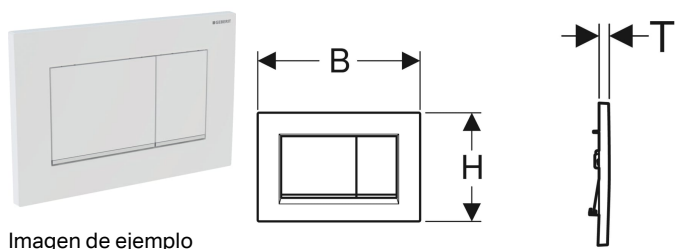

Pulsador Geberit Sigma30 para doble descarga

Imagen de ejemplo

Aplicaciones

- Para accionamiento de la descarga en cisternas empotradas Sigma

Propiedades

- Accionamiento frontal

Volumen de suministro

- Marco de fijación
- 2 patas fijación marco

- Varillas de accionamiento aisladas acústicamente, ajuste rápido sin herramientas

Información técnica

Fuerza de accionamiento | < 20 N

- 2 varillas de accionamiento

N.º de art.	Color / superficie	Material	B	H	T
115.883.KH.1	Placa y pulsadores: cromado brillante Molduras: cromado mate	Plástico	24.6 cm	16.4 cm	1.2 cm
115.883.KJ.1	Placa y pulsadores: blanco Molduras: cromado brillante	Plástico	24.6 cm	16.4 cm	1.2 cm
115.883.KK.1	Placa y pulsadores: blanco Molduras: dorado	Plástico	24.6 cm	16.4 cm	1.2 cm
115.883.KM.1	Placa y pulsadores: negro Molduras: cromado brillante	Plástico	24.6 cm	16.4 cm	1.2 cm
115.883.JQ.1	Placa y pulsadores: lacado cromado mate, revestimiento fácil de limpiar Molduras: cromado brillante	Plástico	24.6 cm	16.4 cm	1.2 cm
115.883.JT.1	Placa y pulsadores: blanco mate lacado, revestimiento fácil de limpiar Molduras: cromado brillante	Plástico	24.6 cm	16.4 cm	1.2 cm
115.883.14.1	Placa y pulsadores: negro mate lacado, revestimiento fácil de limpiar Molduras: cromado brillante	Plástico	24.6 cm	16.4 cm	1.2 cm
115.883.11.1	Placa y pulsadores: blanco Molduras: blanco mate	Plástico	24.6 cm	16.4 cm	1.2 cm
115.883.01.1	Placa y pulsadores: blanco mate lacado, revestimiento fácil de limpiar Molduras: blanco	Plástico	24.6 cm	16.4 cm	1.2 cm
115.883.DW.1	Placa y pulsadores: negro Moldura: negra mate	Plástico	24.6 cm	16.4 cm	1.2 cm
115.883.16.1	Placa y pulsadores: negro mate lacado, revestimiento fácil de limpiar Moldura: negra	Plástico	24.6 cm	16.4 cm	1.2 cm