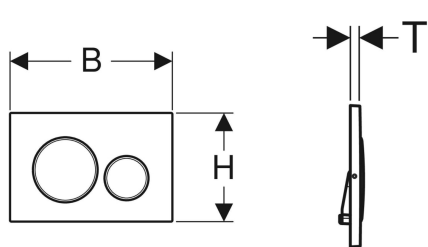

**Pulsador Geberit Sigma20 para doble descarga, atornillable**

Imagen de ejemplo

**Aplicaciones**

- Para accionamiento de la descarga en cisternas empotradas Sigma

**Propiedades**

- Accionamiento frontal

**Volumen de suministro**

- Marco de fijación
- 2 patas fijación marco

- Varillas de accionamiento aisladas acústicamente, ajuste rápido sin herramientas

**Información técnica**

Fuerza de accionamiento | < 20 N

- 2 varillas de accionamiento
- Juego de tornillo

N.º de art.	Color / superficie	Material	B	H	T
115.889.SN.1	Placa y pulsadores: cepillado, revestimiento fácil de limpiar Embellecedores: pulido	Acero inoxidable	24.6 cm	16.4 cm	1.2 cm

**Accesorios complementarios**