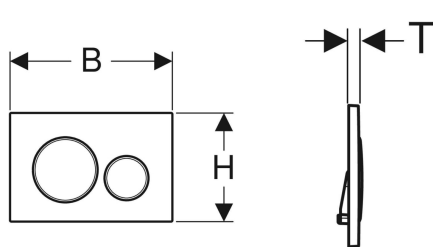

## Pulsador Geberit Sigma20 para doble descarga

Imagen de ejemplo

### Aplicaciones

- Para accionamiento de la descarga en cisternas empotradas Sigma

### Información técnica

Fuerza de accionamiento | < 20 N

- 2 varillas de accionamiento

N.º de art.	Color / superficie	Material	B	H	T
115.882.KH.1	Placa y pulsadores: cromado brillante Embellecedores: cromado mate	Plástico	24.6 cm	16.4 cm	1.2 cm
115.882.KJ.1	Placa y pulsadores: blanco Embellecedores: cromado brillante	Plástico	24.6 cm	16.4 cm	1.2 cm
115.882.KK.1	Placa y pulsadores: blanco Embellecedores: dorado	Plástico	24.6 cm	16.4 cm	1.2 cm
115.882.KM.1	Placa y pulsadores: negro Embellecedores: cromado brillante	Plástico	24.6 cm	16.4 cm	1.2 cm
115.882.SN.1	Placa y pulsadores: cepillado, revestimiento fácil de limpiar Embellecedores: pulido	Acero inoxidable	24.6 cm	16.4 cm	1.2 cm
115.882.JQ.1	Placa y pulsadores: lacado cromado mate, revestimiento fácil de limpiar Embellecedores: cromado brillante	Plástico	24.6 cm	16.4 cm	1.2 cm
115.882.JT.1	Placa y pulsadores: blanco mate lacado, revestimiento fácil de limpiar Embellecedores: cromado brillante	Plástico	24.6 cm	16.4 cm	1.2 cm
115.882.14.1	Placa y pulsadores: negro mate lacado, revestimiento fácil de limpiar Embellecedores: cromado brillante	Plástico	24.6 cm	16.4 cm	1.2 cm
115.882.11.1	Placa y pulsadores: blanco Embellecedor: blanco mate	Plástico	24.6 cm	16.4 cm	1.2 cm
115.882.01.1	Placa y pulsadores: blanco mate lacado, revestimiento fácil de limpiar Embellecedor: blanco	Plástico	24.6 cm	16.4 cm	1.2 cm
115.882.DW.1	Placa y pulsadores: negro Embellecedores: negro mate	Plástico	24.6 cm	16.4 cm	1.2 cm
115.882.16.1	Placa y pulsadores: negro mate lacado, revestimiento fácil de limpiar Embellecedores: negro	Plástico	24.6 cm	16.4 cm	1.2 cm