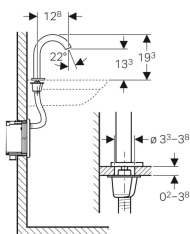

Grifo electrónico para lavabos Geberit Piave, montaje de encimera, servicio de red, para caja funcional empotrada

Aplicaciones

- Para ámbito semipúblico y público
- Para la instalación en lavabos o encimeras
- Para instalación en bastidores para lavabo Geberit, grifo de encimera electrónico con caja funcional empotrada
- Para instalación en juegos de instalación Geberit para grifos electrónicos para lavabos, montaje de encimera, con caja funcional empotrada
- Para la conexión de agua fría y caliente (solo en modelo con mezclador o mezclador termostático)
- Para la conexión de agua fría o agua premezclada (solo en modelos sin mezclador)
- Para la conexión con piletas de acero inoxidable
- Modelo con mezclador o mezclador termostático no adecuado para calentador instantáneo, véase la ficha técnica «Grifo electrónico para lavabos con calentadores eléctricos»

Información técnica

Grado de protección	IPX4
Tensión nominal	110-240 V CA
Frecuencia de red	50-60 Hz
Tensión de servicio	4.5 V CC
Potencia de entrada	0.1 W
Presión de servicio	0.5-10 bar
Presión de funcionamiento recomendada con termostato	0.5-5 bar
Presión de funcionamiento recomendada con termostato	50-500 kPa
Diferencia de presión agua fría/agua caliente	≤ 1.5 bar
Presión de prueba del agua máxima	16 bar
Presión de prueba del aire máxima / gas inerte	3 bar
Temperatura ambiente	1-40 °C
Temperatura de almacenaje	-20 - +70 °C
Temperatura del agua, rango de ajuste con termostato	20-42 °C
Temperatura máxima del agua	60 °C
Temperatura máxima del agua momentánea	90 °C
Caudal a 3 bares	5 l/min
Presión mínima de flujo para caudal calculado	0.5 bar
Descarga periódica, rango de ajuste	1-168 h
Descarga periódica ajustada de fábrica	24 h
Tiempo de descarga intermitente, rango de ajuste	5-200 s
Tiempo de descarga intermitente, ajuste de fábrica	5 s
Material	Latón/plástico