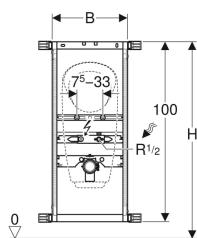

Bastidor Geberit Kombifix para urinario, 109–127 cm, universal, para sistema de descarga visto

Aplicaciones

- Para paredes de obra
- Para la instalación en pared con altura completa o delante de pared con altura parcial
- Para el montaje de urinarios con control integrado
- Para el montaje de urinarios sin agua
- Para urinarios Preda
- Para urinarios Selva
- Para urinarios Narva
- Para sistema de descarga visto
- Para sistemas de descarga externos de urinarios, ocultos

Propiedades

- Bastidor galvanizado

Volumen de suministro

- Conexión de suministro R 1/2"
- Babero de impermeabilización
- Sifón para urinario ø 50 mm, con junta sobre el urinario
- Codo de desagüe de PE-HD, ø 50/63 mm

- Bastidor con cuatro anclajes de fijación
- Profundidad de instalación ajustable, 8–12,5 cm
- Altura del bastidor ajustable al urinario, 109–127 cm
- Conexiones de suministro aptas para MasterFix y MeplaFix
- Fijación para entrada Rp 1/2" con altura y orientación ajustables (en el centro y 5–10 cm a la izquierda o al a derecha)
- Fijación para codo de desagüe con altura ajustable y aislada acústicamente
- Fijaciones de urinario M8, de ancho y altura ajustables
- Travesaños con marcado central, ajustables y sin necesidad de herramientas
- Babero de impermeabilización autoadhesivo, con tela laminada

Información técnica

Material | Acero

- Junta ø 57/50 mm
- 2 tapones de protección
- 2 varillas roscadas M8
- Material de fijación

N.º de art.	B	H	T
457.686.00.1	42 cm	109–127 cm	8–12.5 cm

Accesorios complementarios