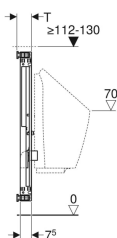

Bastidor Geberit Kombifix para urinario, 109–127 cm, universal, para sistema de descarga visto

Aplicaciones

- Para paredes de obra
- Para la instalación en pared con altura completa o delante de pared con altura parcial
- Para el montaje de urinarios con control integrado
- Para el montaje de urinarios sin agua
- Para urinarios Preda
- Para urinarios Selva
- Para urinarios Narva
- Para sistema de descarga visto
- Para sistemas de descarga externos de urinarios, ocultos

Propiedades

- Bastidor galvanizado

Volumen de suministro

- Conexión de suministro R 1/2"
- Babero de impermeabilización
- Sifón para urinario ø 50 mm, con junta sobre el urinario
- Codo de desagüe de PE-HD, ø 50/63 mm

- Bastidor con cuatro anclajes de fijación
- Profundidad de instalación ajustable, 8–12,5 cm
- Altura del bastidor ajustable al urinario, 109–127 cm
- Conexiones de suministro aptas para MasterFix y MeplaFix
- Fijación para entrada Rp 1/2" con altura y orientación ajustables (en el centro y 5–10 cm a la izquierda o al a derecha)
- Fijación para codo de desagüe con altura ajustable y aislada acústicamente
- Fijaciones de urinario M8, de ancho y altura ajustables
- Travesaños con marcado central, ajustables y sin necesidad de herramientas
- Babero de impermeabilización autoadhesivo, con tela laminada

Información técnica

Material | Acero

- Junta ø 57/50 mm
- 2 tapones de protección
- 2 varillas roscadas M8
- Material de fijación

N.º de art.	B	H	T
457.686.00.1	42 cm	109–127 cm	8–12.5 cm

Accesorios complementarios