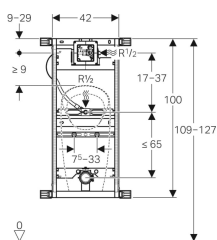

Bastidor Geberit Kombifix para urinario, 109–127 cm, universal, para cabezal pulverizador

Aplicaciones

- Para paredes de obra
- Para la instalación en pared con altura completa o delante de pared con altura parcial
- Para el montaje de urinarios
- Para urinarios Preda
- Para urinarios Selva
- Para urinarios Narva
- Para la instalación de sistemas de descarga de urinarios Geberit (a partir del año de fabricación 2009)

Propiedades

- Bastidor galvanizado
- Bastidor con cuatro anclajes de fijación
- Profundidad de instalación ajustable, 8–12,5 cm
- Cajetín premontaje para humedad y suciedad
- Altura del bastidor ajustable al urinario, 109–127 cm
- Cajetín empotrado universal para sistemas de descarga de urinarios Geberit
- Terminal para conexión eléctrica en cajetín empotrado
- Conexión de suministro en la parte derecha del cajetín empotrado

Volumen de suministro

- Conexión de suministro R 1/2"
- Cajetín premontaje para registro
- Sifón para urinario \varnothing 50 mm, con junta sobre el urinario
- Codo de desagüe de PE-HD, \varnothing 50/63 mm
- Junta \varnothing 57/50 mm
- 2 tapones de protección
- 2 varillas roscadas M8
- Material de fijación

- Conexiones de suministro aptas para MasterFix y MeplaFix
- Llave de paso con regulador, premontada
- Cajetín premontaje para registro 10,5 x 10,5 cm que permite acortarlo sin herramientas
- Fijación para entrada Rp 1/2" con altura y orientación ajustables
- Fijación para codo de desagüe con altura ajustable y aislada acústicamente
- Fijaciones de urinario M8, de ancho y altura ajustables
- Travesaños con marcado central, ajustables y sin necesidad de herramientas