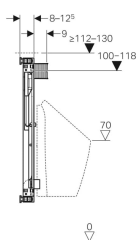

Bastidor Geberit Kombifix para urinario, 109–127 cm, universal, para cabezal pulverizador

Aplicaciones

- Para paredes de obra
- Para la instalación en pared con altura completa o delante de pared con altura parcial
- Para el montaje de urinarios
- Para urinarios Preda
- Para urinarios Selva
- Para urinarios Narva
- Para la instalación de sistemas de descarga de urinarios Geberit (a partir del año de fabricación 2009)

Propiedades

- Bastidor galvanizado
- Bastidor con cuatro anclajes de fijación
- Profundidad de instalación ajustable, 8–12,5 cm
- Cajetín premontaje para humedad y suciedad
- Altura del bastidor ajustable al urinario, 109–127 cm
- Cajetín empotrado universal para sistemas de descarga de urinarios Geberit
- Terminal para conexión eléctrica en cajetín empotrado
- Conexión de suministro en la parte derecha del cajetín empotrado

Volumen de suministro

- Conexión de suministro R 1/2"
- Cajetín premontaje para registro
- Sifón para urinario \varnothing 50 mm, con junta sobre el urinario
- Codo de desagüe de PE-HD, \varnothing 50/63 mm
- Junta \varnothing 57/50 mm
- 2 tapones de protección
- 2 varillas roscadas M8
- Material de fijación

- Conexiones de suministro aptas para MasterFix y MeplaFix
- Llave de paso con regulador, premontada
- Cajetín premontaje para registro 10,5 x 10,5 cm que permite acortarlo sin herramientas
- Fijación para entrada Rp 1/2" con altura y orientación ajustables
- Fijación para codo de desagüe con altura ajustable y aislada acústicamente
- Fijaciones de urinario M8, de ancho y altura ajustables
- Travesaños con marcado central, ajustables y sin necesidad de herramientas