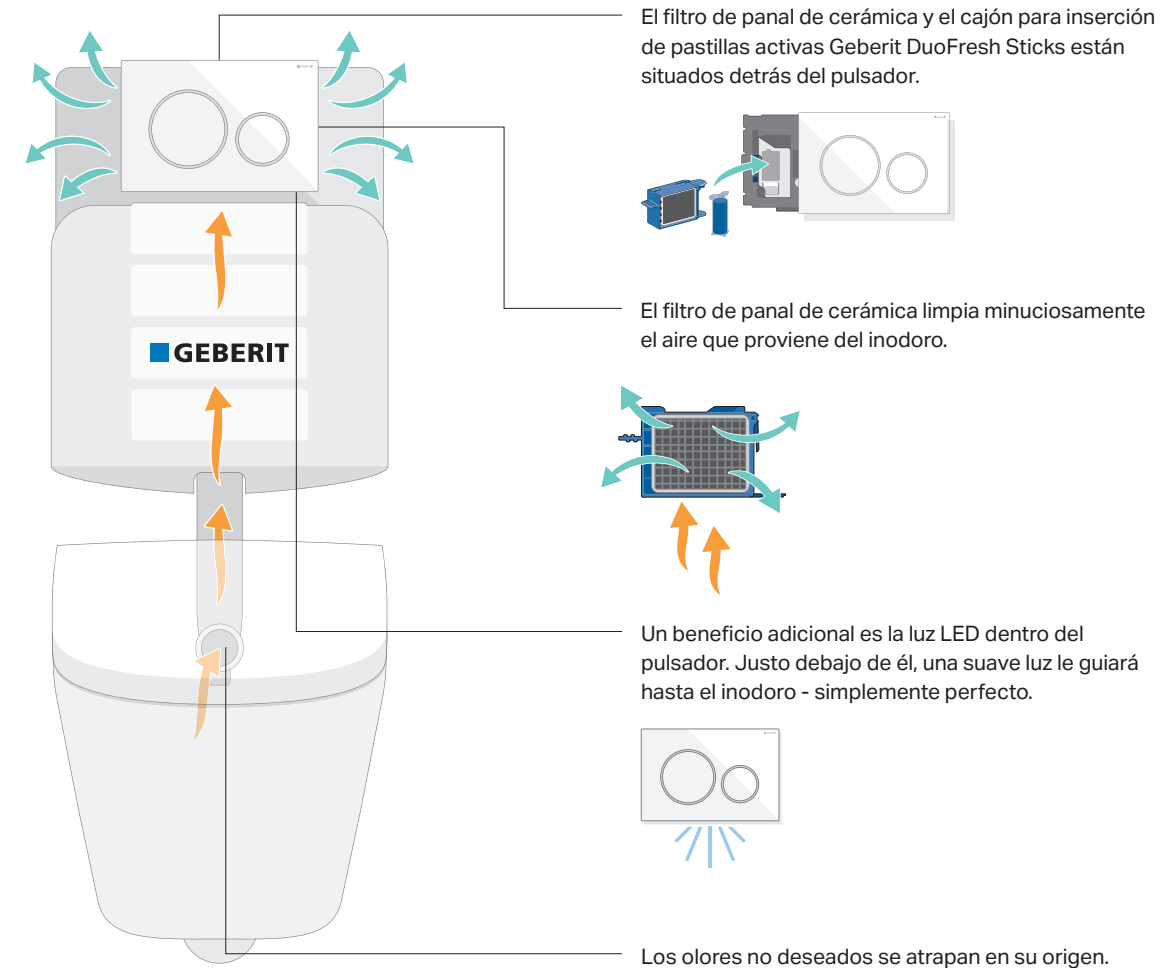

CAJÓN PARA PASTILLAS ACTIVAS
GEBERIT DUOFRESH STICK

HIGIENE Y FRESCOR DURANTE SEMANAS

Abra el pulsador, inserte la pastilla y a continuación vuelva a cerrarlo.

Así de fácil es garantizar semanas de frescor e higiene con este cajón para pastillas activas. El accesorio es apto para la mayoría de los pulsadores Geberit de la gama Sigma y su instalador incluso puede instalarlo a posteriori. La pastilla activa cae en la cisterna por un conducto hasta la superficie del agua. Una vez allí, se disuelve lentamente y garantiza higiene y limpieza con cada descarga por todo el inodoro, a la vez que proporciona una fragancia fresca y agradable.

→ ACCESORIO PARA
PASTILLAS ACTIVAS

MEJOR SIN MALOS OLORES

Los olores desagradables en el baño son cosa del pasado.

Lo que ya existe desde hace tiempo en las cocinas, ahora se puede aplicar en el baño. Una forma efectiva de deshacerse de los olores desagradables. El módulo Geberit DuoFresh atrapa los malos olores directamente en el inodoro, limpia el aire en un filtro de panel de cerámica y lo devuelve a la habitación. Esto evita que los olores desagradables se propaguen por todo el baño y ya no hace falta abrir las ventanas o usar ambientadores. Gracias al sensor de proximidad, el sistema de eliminación de olores se enciende automáticamente tan pronto como alguien se sienta en el inodoro. Beneficiarse de una mayor comodidad gracias a la luz de orientación LED y al cajón para la inserción de pastillas activas Geberit DuoFresh Sticks en la cisterna. El módulo Geberit DuoFresh se puede instalar fácilmente en cualquier cisterna Geberit Sigma y se puede combinar con casi cualquier pulsador de la gama Sigma.

→ELIMINACIÓN DE OLORES

SIN CONTACTO
HIGIENE
ELECTRÓNICA

Usted busca higiene y confort. Geberit le ofrece sistemas de descarga que satisfacen su deseo de productos de uso libre de contacto. Sin pulsar ningún botón. Sin tocar nada. Y, por lo tanto, siempre de forma higiénica.