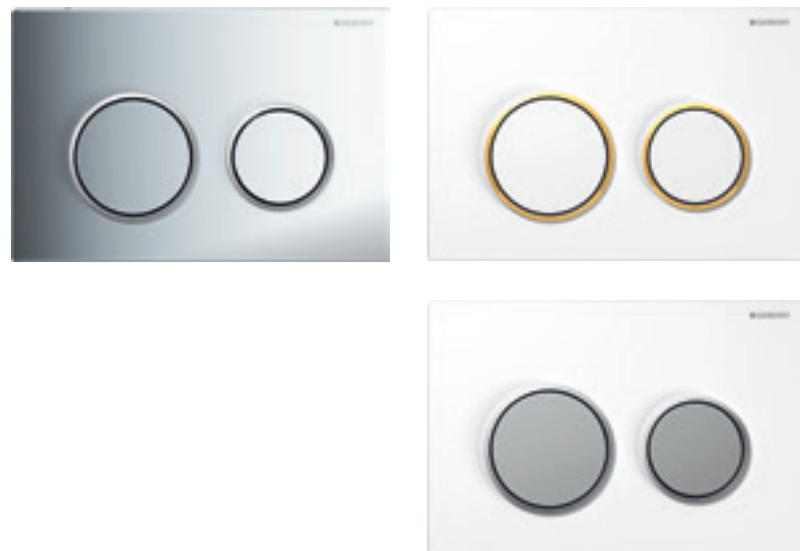

blanco / dorado / blanco
115.882.KK.1

blanco / cromado brillante / blanco
115.882.KJ.1
115.882.JT.1* (blanco mate)

blanco / cromado mate / cromado mate
115.882.KL.1

acero inoxidable cepillado / pulido / cepillado
115.882.SN.1*

GEBERIT OMEGA20

- Dimensiones extraordinariamente pequeñas.
- Doble volumen de descarga para ahorrar agua.
- Botones redondos con anillos diferenciados.
- Para accionamiento frontal o superior.
- También disponible como pulsador para urinarios.
- Disponible en acabado mate (con revestimiento fácil de limpiar)*.