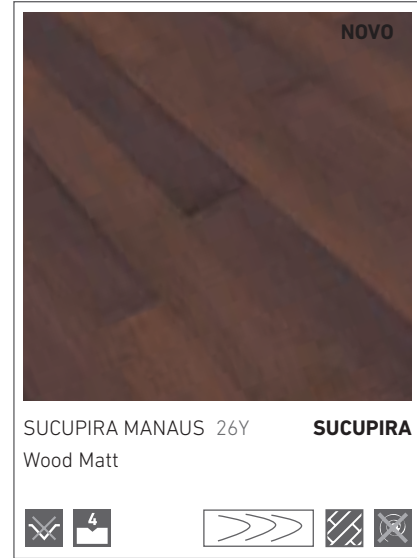

FAIA

CARVALHO SOBERANO NATURAL 78D
Wood Impression

CARVALHO

GOLDEN GUADIANA 70N
Nature

EXÓTICA

NOVO

CARVALHO QUERCUS 25Y
Dry-Touch

CARVALHO

CARVALHO MAGNO 94N
Dry-Touch

CARVALHO

NOVO

DOUSSIE TETUAN 70X
Wood Matt

EXÓTICA

AFZELIA BRASILEÑA 03F
Nature

AFZELIA

MERBAU CLÁSICO 81D
Nature

MERBAU

Style

Original

CARVALHO IRLANDÉS 03N **CARVALHO**
Dry-Touch

PINHO LOFOTEN 48T **PINHO**
Matt-Oil

BABYLON BLANCO 90N **CARVALHO**
Saw Cut

CARVALHO CALCIC 89N **CARVALHO**
Dry-Touch

CARVALHO TITANIO 77N **CARVALHO**
Dry-Touch