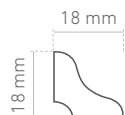

COMPLEMENTOS

Todos os complementos que necessita para realizar o projeto que tem em mente, com o design ajustado a cada pavimento.

Friso