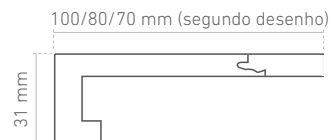

COMPLEMENTOS

Todos os complementos que necessita para realizar o projeto que tem em mente, com o design ajustado a cada pavimento.

Mamperlan