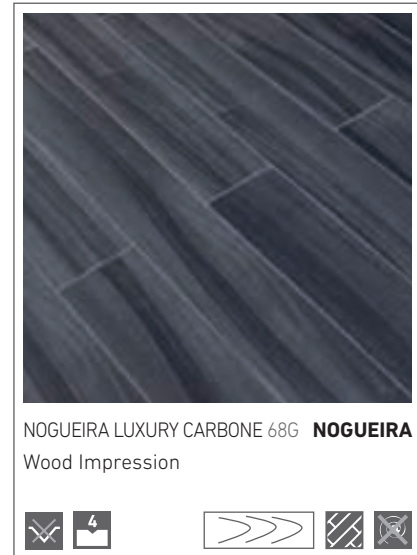

CARVALHO MAGNO 94N
Dry-Touch

CARVALHO

NOVO

DOUSSIE TETUAN 70X
Wood Matt

EXÓTICA

AFZELIA BRASILEÑA 03F
Nature

AFZELIA

MERBAU CLÁSICO 81D
Nature

MERBAU

Style

Original

CARVALHO IRLANDÉS 03N **CARVALHO**
Dry-Touch

PINHO LOFOTEN 48T **PINHO**
Matt-Oil

BABYLON BLANCO 90N **CARVALHO**
Saw Cut

CARVALHO CALCIC 89N **CARVALHO**
Dry-Touch

CARVALHO TITANIO 77N **CARVALHO**
Dry-Touch