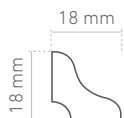

COMPLEMENTOS

Todos los complementos que necesitas para llevar a cabo el proyecto que tienes en mente, con el diseño ajustado a cada suelo.

Junquillo