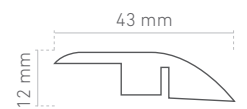

Transición