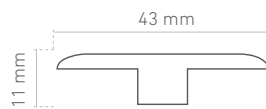

COMPLEMENTOS

Todos los complementos que necesitas para llevar a cabo el proyecto que tienes en mente, con el diseño ajustado a cada suelo.

Expansión