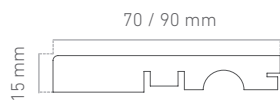

Rodapié Plano