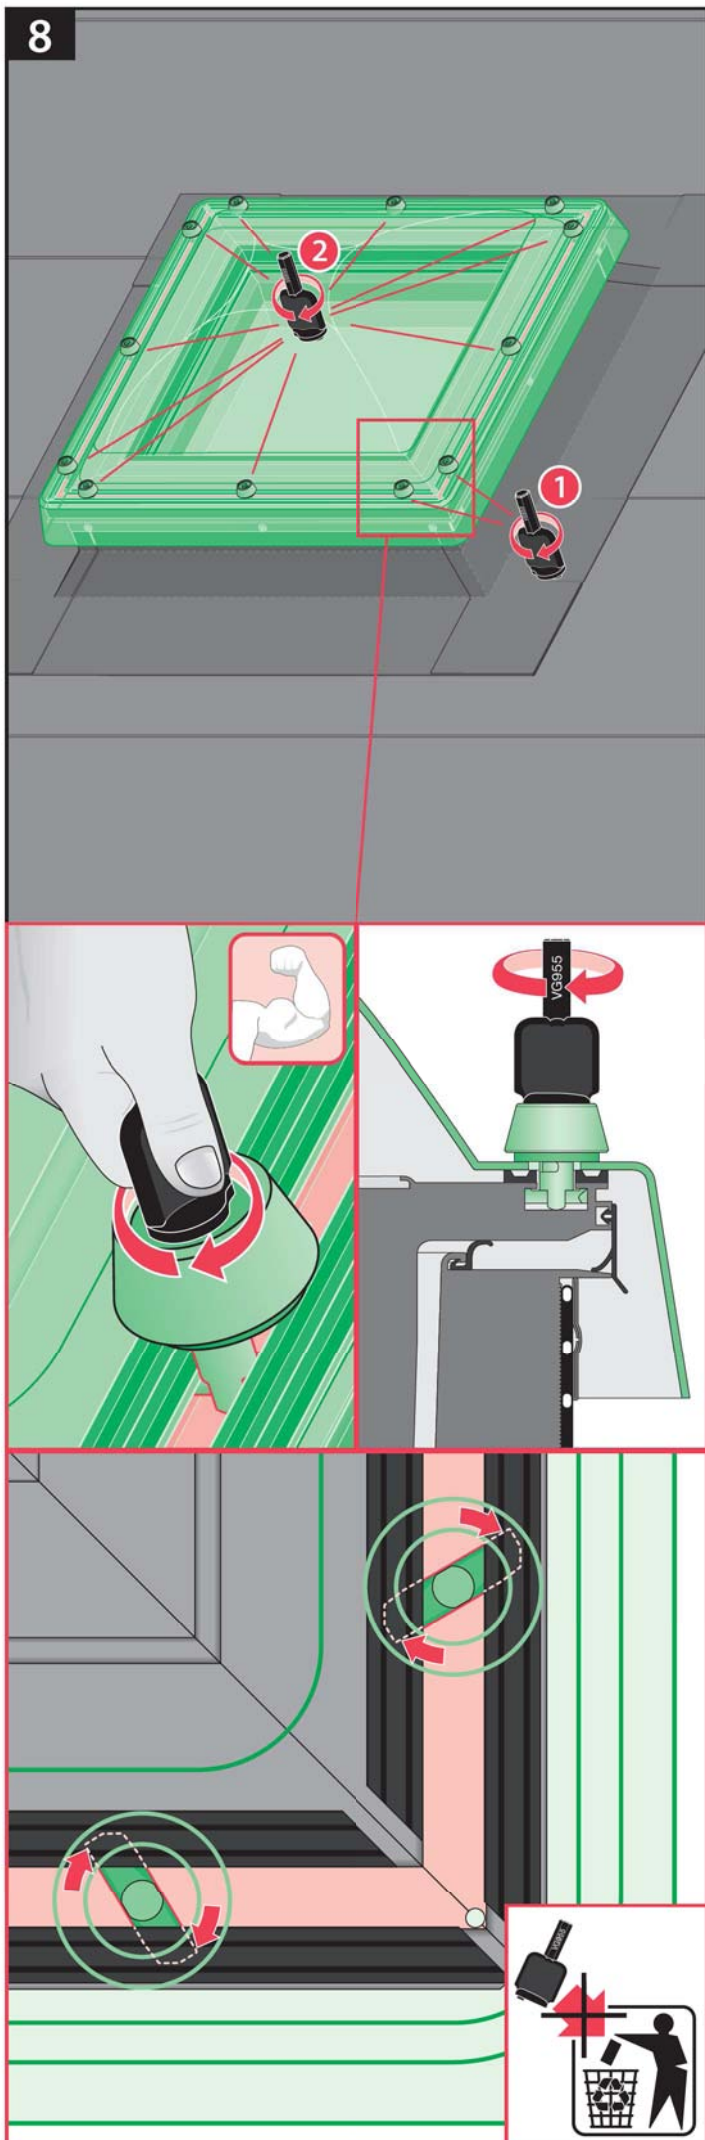

DMC

<http://www.fakro.com/download/film-installation-instructions/roof-windows/>

DMC

- 60x60
- 60x90
- 70x70
- 80x80
- 90x90
- 90x120
- 100x100
- 120x120
- 100x150
- 140x140
- 120x220

DMC

U6

- 140x140
- 120x220

DMC

U8(VSG)

- 140x140

XRD
XRD/W

DMC

DMC	A	B	S	L
	[mm]		[mm]	
60x60	600-650	600-650	820	820
60x90	600-650	900-950	820	1120
70x70	700-750	700-750	920	920
80x80	800-850	800-850	1020	1020
90x90	900-950	900-950	1120	1120
90x120	900-950	1200-1250	1120	1420
100x100	1000-1050	1000-1050	1220	1220
120x120	1200-1250	1200-1250	1420	1420
140x140	1400-1450	1400-1450	1620	1620
100x150	1000-1050	1500-1550	1220	1720
120x220	1200-1250	2200-2250	1420	2420

6

7

9

9a

DMC

60x60
60x90
70x70
80x80
90x90
90x120
100x100
120x120
100x150
140x140
120x220

9b

**DMC**