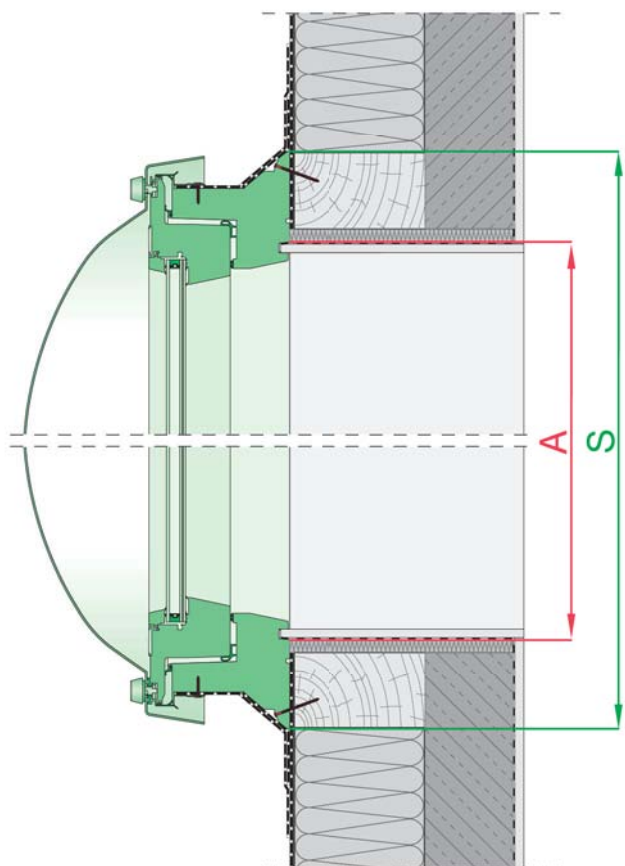

DMC

<http://www.fakro.com/download/film-installation-instructions/roof-windows/>

DMC

- 60x60
- 60x90
- 70x70
- 80x80
- 90x90
- 90x120
- 100x100
- 120x120
- 100x150
- 140x140
- 120x220

DMC

U6

- 140x140
- 120x220

DMC

U8(VSG)

- 140x140

XRD
XRD/W

DMC

DMC	A	B	S	L
	[mm]		[mm]	
60x60	600-650	600-650	820	820
60x90	600-650	900-950	820	1120
70x70	700-750	700-750	920	920
80x80	800-850	800-850	1020	1020
90x90	900-950	900-950	1120	1120
90x120	900-950	1200-1250	1120	1420
100x100	1000-1050	1000-1050	1220	1220
120x120	1200-1250	1200-1250	1420	1420
140x140	1400-1450	1400-1450	1620	1620
100x150	1000-1050	1500-1550	1220	1720
120x220	1200-1250	2200-2250	1420	2420

6

7

9

9a

DMC

60x60
60x90
70x70
80x80
90x90
90x120
100x100
120x120
100x150
140x140
120x220

9b

**DMC**

U6

140x140
120x220

DMC

U8(VSG)

140x140

9a

DMC

60x60
60x90
70x70
80x80
90x90
90x120
100x100
120x120
100x150
140x140
120x220