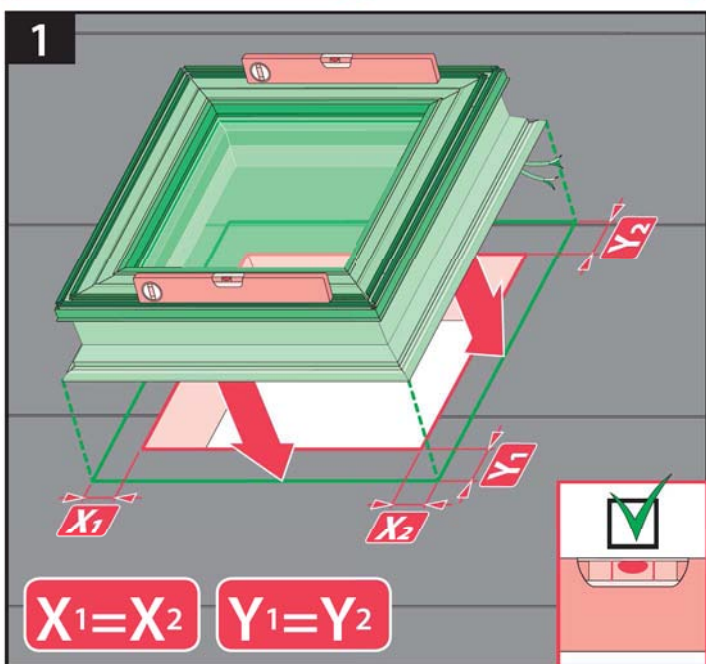

DMC

U8(VSG)

- 140x140

XRD
XRD/W

DMC

DMC	A	B	S	L
	[mm]		[mm]	
60x60	600-650	600-650	820	820
60x90	600-650	900-950	820	1120
70x70	700-750	700-750	920	920
80x80	800-850	800-850	1020	1020
90x90	900-950	900-950	1120	1120
90x120	900-950	1200-1250	1120	1420
100x100	1000-1050	1000-1050	1220	1220
120x120	1200-1250	1200-1250	1420	1420
140x140	1400-1450	1400-1450	1620	1620
100x150	1000-1050	1500-1550	1220	1720
120x220	1200-1250	2200-2250	1420	2420