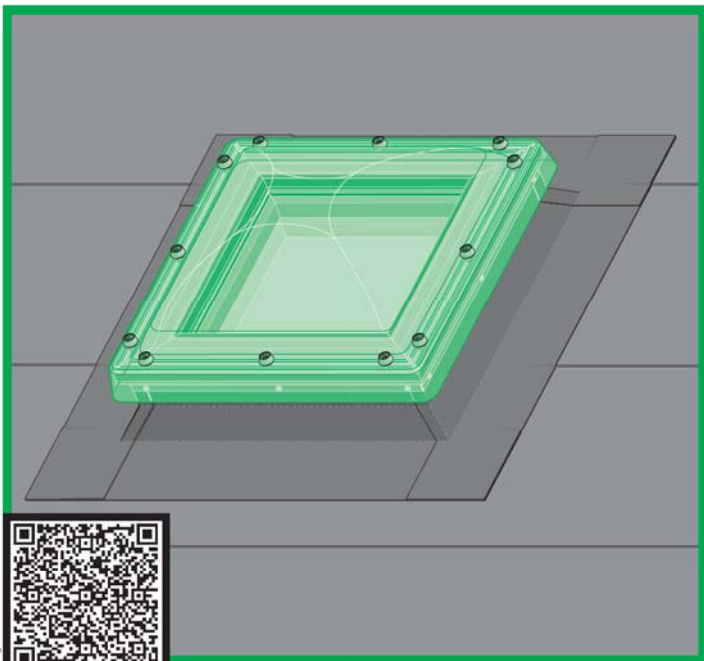

DMC

<http://www.fakro.com/download/film-installation-instructions/roof-windows/>

DMC

- 60x60
- 60x90
- 70x70
- 80x80
- 90x90
- 90x120
- 100x100
- 120x120
- 100x150
- 140x140
- 120x220

DMC

U6

- 140x140
- 120x220

DMC

U8(VSG)

- 140x140

XRD
XRD/W

DMC

DMC	A	B	S	L
	[mm]		[mm]	
60x60	600-650	600-650	820	820
60x90	600-650	900-950	820	1120
70x70	700-750	700-750	920	920
80x80	800-850	800-850	1020	1020
90x90	900-950	900-950	1120	1120
90x120	900-950	1200-1250	1120	1420
100x100	1000-1050	1000-1050	1220	1220
120x120	1200-1250	1200-1250	1420	1420
140x140	1400-1450	1400-1450	1620	1620
100x150	1000-1050	1500-1550	1220	1720
120x220	1200-1250	2200-2250	1420	2420