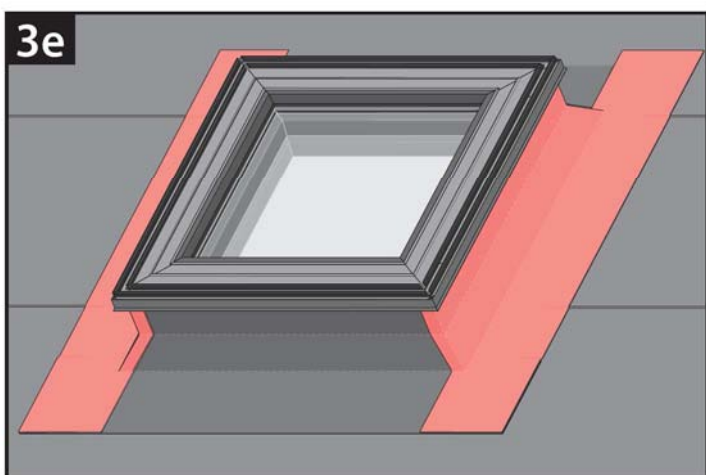

DMC

<http://www.fakro.com/download/film-installation-instructions/roof-windows/>

DMC

- 60x60
- 60x90
- 70x70
- 80x80
- 90x90
- 90x120
- 100x100
- 120x120
- 100x150
- 140x140
- 120x220

DMC

U6

- 140x140
- 120x220

DMC

U8(VSG)

- 140x140

XRD
XRD/W

DMC

DMC	A	B	S	L
	[mm]		[mm]	
60x60	600-650	600-650	820	820
60x90	600-650	900-950	820	1120
70x70	700-750	700-750	920	920
80x80	800-850	800-850	1020	1020
90x90	900-950	900-950	1120	1120
90x120	900-950	1200-1250	1120	1420
100x100	1000-1050	1000-1050	1220	1220
120x120	1200-1250	1200-1250	1420	1420
140x140	1400-1450	1400-1450	1620	1620
100x150	1000-1050	1500-1550	1220	1720
120x220	1200-1250	2200-2250	1420	2420