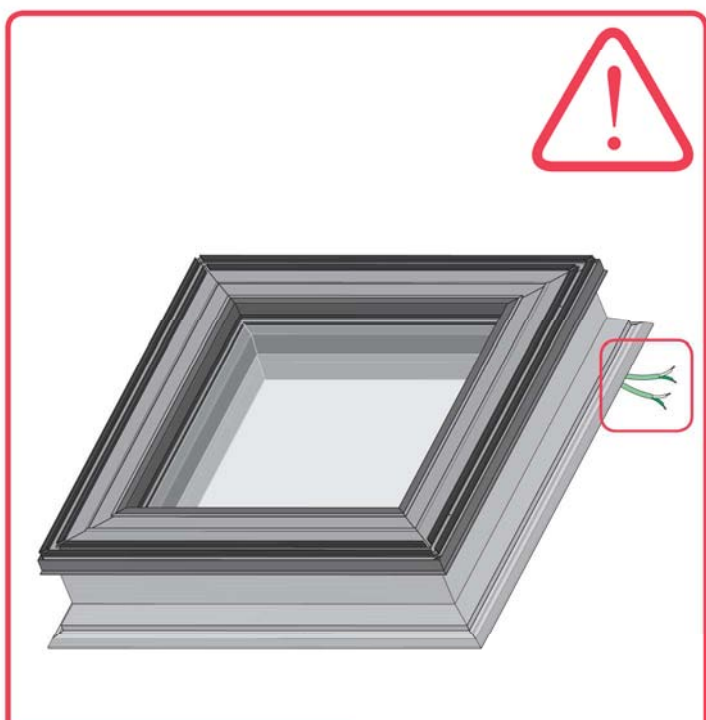

DMC

U8(VSG)

- 140x140

XRD
XRD/W

DMC

DMC	A	B	S	L
	[mm]		[mm]	
60x60	600-650	600-650	820	820
60x90	600-650	900-950	820	1120
70x70	700-750	700-750	920	920
80x80	800-850	800-850	1020	1020
90x90	900-950	900-950	1120	1120
90x120	900-950	1200-1250	1120	1420
100x100	1000-1050	1000-1050	1220	1220
120x120	1200-1250	1200-1250	1420	1420
140x140	1400-1450	1400-1450	1620	1620
100x150	1000-1050	1500-1550	1220	1720
120x220	1200-1250	2200-2250	1420	2420