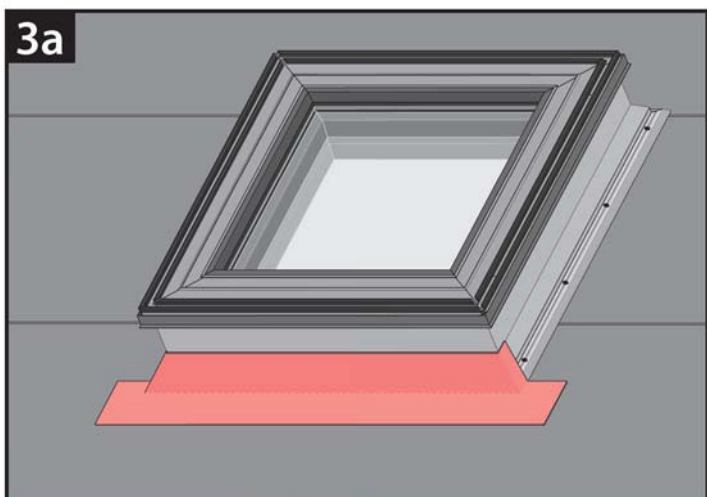

DMC

<http://www.fakro.com/download/film-installation-instructions/roof-windows/>

DMC

- 60x60
- 60x90
- 70x70
- 80x80
- 90x90
- 90x120
- 100x100
- 120x120
- 100x150
- 140x140
- 120x220

DMC

U6

- 140x140
- 120x220

DMC

U8(VSG)

- 140x140

XRD
XRD/W

DMC

DMC	A	B	S	L
	[mm]		[mm]	
60x60	600-650	600-650	820	820
60x90	600-650	900-950	820	1120
70x70	700-750	700-750	920	920
80x80	800-850	800-850	1020	1020
90x90	900-950	900-950	1120	1120
90x120	900-950	1200-1250	1120	1420
100x100	1000-1050	1000-1050	1220	1220
120x120	1200-1250	1200-1250	1420	1420
140x140	1400-1450	1400-1450	1620	1620
100x150	1000-1050	1500-1550	1220	1720
120x220	1200-1250	2200-2250	1420	2420