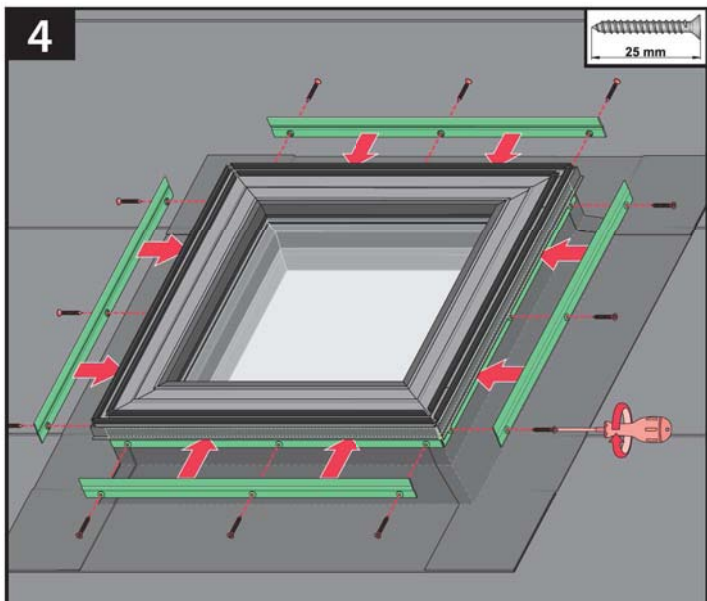

DMC

<http://www.fakro.com/download/film-installation-instructions/roof-windows/>

DMC

- 60x60
- 60x90
- 70x70
- 80x80
- 90x90
- 90x120
- 100x100
- 120x120
- 100x150
- 140x140
- 120x220

DMC

U6

- 140x140
- 120x220

DMC

U8(VSG)

- 140x140

XRD
XRD/W

DMC

DMC	A	B	S	L
	[mm]		[mm]	
60x60	600-650	600-650	820	820
60x90	600-650	900-950	820	1120
70x70	700-750	700-750	920	920
80x80	800-850	800-850	1020	1020
90x90	900-950	900-950	1120	1120
90x120	900-950	1200-1250	1120	1420
100x100	1000-1050	1000-1050	1220	1220
120x120	1200-1250	1200-1250	1420	1420
140x140	1400-1450	1400-1450	1620	1620
100x150	1000-1050	1500-1550	1220	1720
120x220	1200-1250	2200-2250	1420	2420