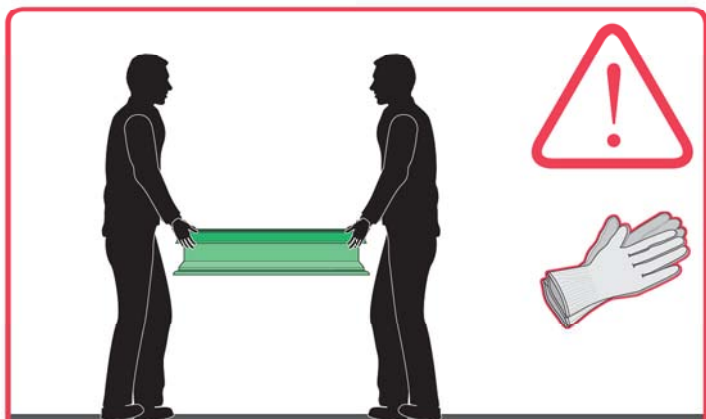

DMC

U8(VSG)

- 140x140

XRD
XRD/W

DMC

DMC	A	B	S	L
	[mm]		[mm]	
60x60	600-650	600-650	820	820
60x90	600-650	900-950	820	1120
70x70	700-750	700-750	920	920
80x80	800-850	800-850	1020	1020
90x90	900-950	900-950	1120	1120
90x120	900-950	1200-1250	1120	1420
100x100	1000-1050	1000-1050	1220	1220
120x120	1200-1250	1200-1250	1420	1420
140x140	1400-1450	1400-1450	1620	1620
100x150	1000-1050	1500-1550	1220	1720
120x220	1200-1250	2200-2250	1420	2420