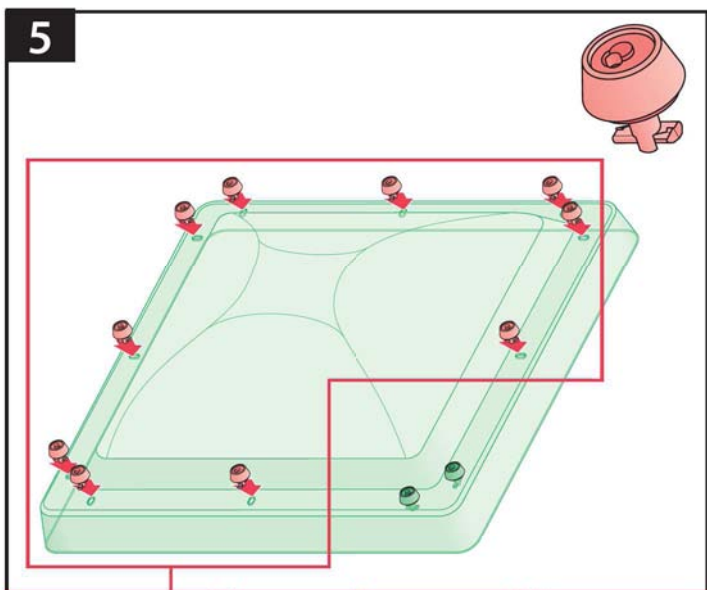

DMC

<http://www.fakro.com/download/film-installation-instructions/roof-windows/>

DMC

- 60x60
- 60x90
- 70x70
- 80x80
- 90x90
- 90x120
- 100x100
- 120x120
- 100x150
- 140x140
- 120x220

DMC

U6

- 140x140
- 120x220

DMC

U8(VSG)

- 140x140

XRD
XRD/W

DMC

DMC	A	B	S	L
	[mm]		[mm]	
60x60	600-650	600-650	820	820
60x90	600-650	900-950	820	1120
70x70	700-750	700-750	920	920
80x80	800-850	800-850	1020	1020
90x90	900-950	900-950	1120	1120
90x120	900-950	1200-1250	1120	1420
100x100	1000-1050	1000-1050	1220	1220
120x120	1200-1250	1200-1250	1420	1420
140x140	1400-1450	1400-1450	1620	1620
100x150	1000-1050	1500-1550	1220	1720
120x220	1200-1250	2200-2250	1420	2420

6

7

9

9a

DMC

60x60
60x90
70x70
80x80
90x90
90x120
100x100
120x120
100x150
140x140
120x220

9b

**DMC**