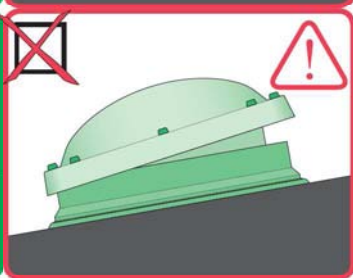

DMC

U8(VSG)

- 140x140

XRD
XRD/W

DMC

DMC	A	B	S	L
	[mm]		[mm]	
60x60	600-650	600-650	820	820
60x90	600-650	900-950	820	1120
70x70	700-750	700-750	920	920
80x80	800-850	800-850	1020	1020
90x90	900-950	900-950	1120	1120
90x120	900-950	1200-1250	1120	1420
100x100	1000-1050	1000-1050	1220	1220
120x120	1200-1250	1200-1250	1420	1420
140x140	1400-1450	1400-1450	1620	1620
100x150	1000-1050	1500-1550	1220	1720
120x220	1200-1250	2200-2250	1420	2420