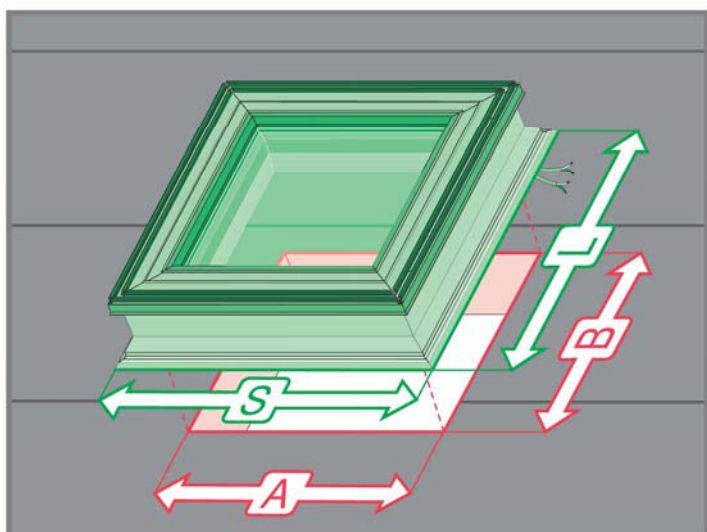

DMC

<http://www.fakro.com/download/film-installation-instructions/roof-windows/>

DMC

- 60x60
- 60x90
- 70x70
- 80x80
- 90x90
- 90x120
- 100x100
- 120x120
- 100x150
- 140x140
- 120x220

DMC

U6

- 140x140
- 120x220

DMC

U8(VSG)

- 140x140

XRD
XRD/W

DMC

DMC	A	B	S	L
	[mm]		[mm]	
60x60	600-650	600-650	820	820
60x90	600-650	900-950	820	1120
70x70	700-750	700-750	920	920
80x80	800-850	800-850	1020	1020
90x90	900-950	900-950	1120	1120
90x120	900-950	1200-1250	1120	1420
100x100	1000-1050	1000-1050	1220	1220
120x120	1200-1250	1200-1250	1420	1420
140x140	1400-1450	1400-1450	1620	1620
100x150	1000-1050	1500-1550	1220	1720
120x220	1200-1250	2200-2250	1420	2420