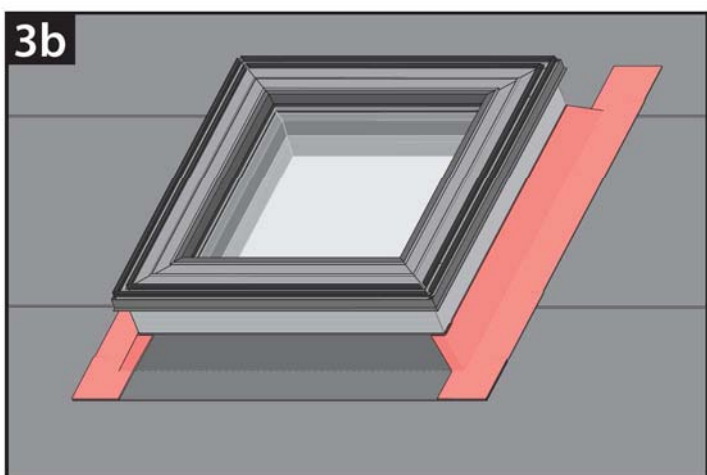

DMC

<http://www.fakro.com/download/film-installation-instructions/roof-windows/>

DMC

- 60x60
- 60x90
- 70x70
- 80x80
- 90x90
- 90x120
- 100x100
- 120x120
- 100x150
- 140x140
- 120x220

DMC

U6

- 140x140
- 120x220

DMC

U8(VSG)

- 140x140

XRD
XRD/W

DMC

DMC	A	B	S	L
	[mm]		[mm]	
60x60	600-650	600-650	820	820
60x90	600-650	900-950	820	1120
70x70	700-750	700-750	920	920
80x80	800-850	800-850	1020	1020
90x90	900-950	900-950	1120	1120
90x120	900-950	1200-1250	1120	1420
100x100	1000-1050	1000-1050	1220	1220
120x120	1200-1250	1200-1250	1420	1420
140x140	1400-1450	1400-1450	1620	1620
100x150	1000-1050	1500-1550	1220	1720
120x220	1200-1250	2200-2250	1420	2420