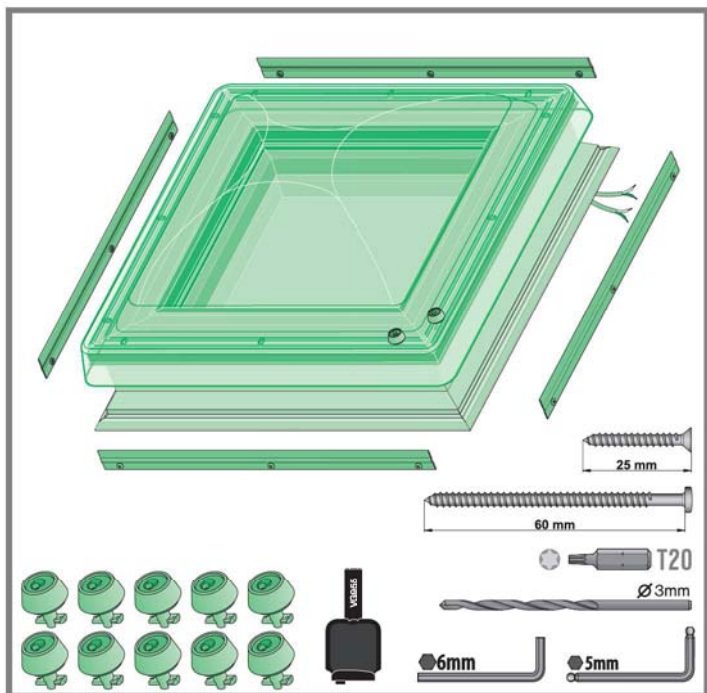

DMC

<http://www.fakro.com/download/film-installation-instructions/roof-windows/>

DMC

- 60x60
- 60x90
- 70x70
- 80x80
- 90x90
- 90x120
- 100x100
- 120x120
- 100x150
- 140x140
- 120x220

DMC

U6

- 140x140
- 120x220

DMC

U8(VSG)

- 140x140

XRD
XRD/W

DMC

DMC	A	B	S	L
	[mm]		[mm]	
60x60	600-650	600-650	820	820
60x90	600-650	900-950	820	1120
70x70	700-750	700-750	920	920
80x80	800-850	800-850	1020	1020
90x90	900-950	900-950	1120	1120
90x120	900-950	1200-1250	1120	1420
100x100	1000-1050	1000-1050	1220	1220
120x120	1200-1250	1200-1250	1420	1420
140x140	1400-1450	1400-1450	1620	1620
100x150	1000-1050	1500-1550	1220	1720
120x220	1200-1250	2200-2250	1420	2420

6

7

9

9a

DMC

60x60
60x90
70x70
80x80
90x90
90x120
100x100
120x120
100x150
140x140
120x220

9b

**DMC**

U6

140x140
120x220

DMC

U8(VSG)

140x140

9a

DMC

60x60
60x90
70x70
80x80
90x90
90x120
100x100
120x120
100x150
140x140
120x220