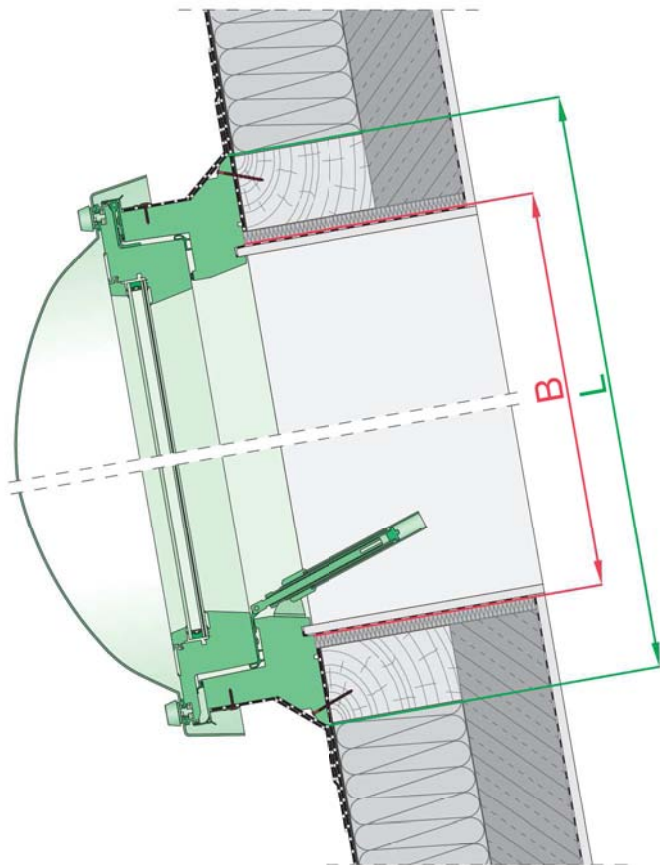

DMC

<http://www.fakro.com/download/film-installation-instructions/roof-windows/>

DMC

- 60x60
- 60x90
- 70x70
- 80x80
- 90x90
- 90x120
- 100x100
- 120x120
- 100x150
- 140x140
- 120x220

DMC

U6

- 140x140
- 120x220

DMC

U8(VSG)

- 140x140

XRD
XRD/W

DMC

DMC	A	B	S	L
	[mm]		[mm]	
60x60	600-650	600-650	820	820
60x90	600-650	900-950	820	1120
70x70	700-750	700-750	920	920
80x80	800-850	800-850	1020	1020
90x90	900-950	900-950	1120	1120
90x120	900-950	1200-1250	1120	1420
100x100	1000-1050	1000-1050	1220	1220
120x120	1200-1250	1200-1250	1420	1420
140x140	1400-1450	1400-1450	1620	1620
100x150	1000-1050	1500-1550	1220	1720
120x220	1200-1250	2200-2250	1420	2420

6

7

9

9a

DMC

60x60
60x90
70x70
80x80
90x90
90x120
100x100
120x120
100x150
140x140
120x220

9b

**DMC**

U6

140x140
120x220

DMC

U8(VSG)

140x140

9a

DMC

60x60
60x90
70x70
80x80
90x90
90x120
100x100
120x120
100x150
140x140
120x220