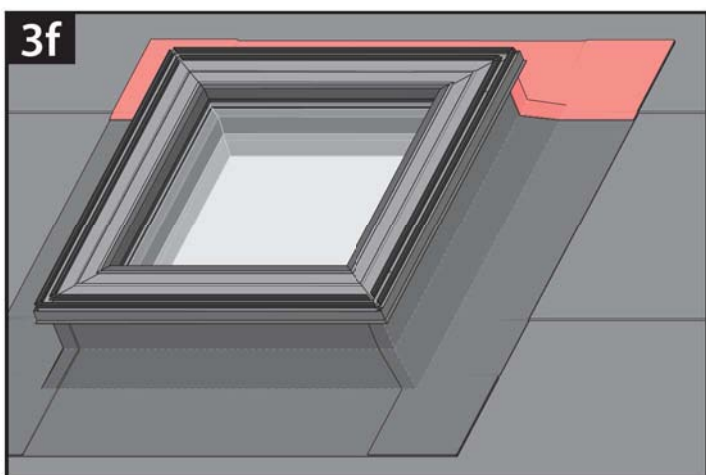

DMC

<http://www.fakro.com/download/film-installation-instructions/roof-windows/>

DMC

- 60x60
- 60x90
- 70x70
- 80x80
- 90x90
- 90x120
- 100x100
- 120x120
- 100x150
- 140x140
- 120x220

DMC

U6

- 140x140
- 120x220

DMC

U8(VSG)

- 140x140

XRD
XRD/W

DMC

DMC	A	B	S	L
	[mm]		[mm]	
60x60	600-650	600-650	820	820
60x90	600-650	900-950	820	1120
70x70	700-750	700-750	920	920
80x80	800-850	800-850	1020	1020
90x90	900-950	900-950	1120	1120
90x120	900-950	1200-1250	1120	1420
100x100	1000-1050	1000-1050	1220	1220
120x120	1200-1250	1200-1250	1420	1420
140x140	1400-1450	1400-1450	1620	1620
100x150	1000-1050	1500-1550	1220	1720
120x220	1200-1250	2200-2250	1420	2420