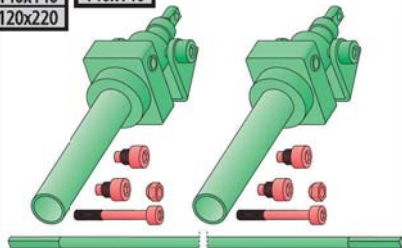

DMC

<http://www.fakro.com/download/film-installation-instructions/roof-windows/>

DMC

- 60x60
- 60x90
- 70x70
- 80x80
- 90x90
- 90x120
- 100x100
- 120x120
- 100x150
- 140x140
- 120x220

DMC

U6

- 140x140
- 120x220

DMC

U8(VSG)

- 140x140

XRD
XRD/W

DMC

DMC	A	B	S	L
	[mm]		[mm]	
60x60	600-650	600-650	820	820
60x90	600-650	900-950	820	1120
70x70	700-750	700-750	920	920
80x80	800-850	800-850	1020	1020
90x90	900-950	900-950	1120	1120
90x120	900-950	1200-1250	1120	1420
100x100	1000-1050	1000-1050	1220	1220
120x120	1200-1250	1200-1250	1420	1420
140x140	1400-1450	1400-1450	1620	1620
100x150	1000-1050	1500-1550	1220	1720
120x220	1200-1250	2200-2250	1420	2420