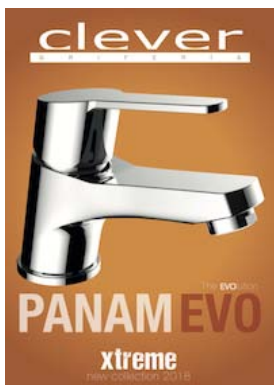

Otras características

Acabado – Cromado.

Material - Latón cromado con un bajo porcentaje de plomo Pb **Referencia** – 60534

Dimensiones del producto instalado: 213 x 188 x 216 mm

Garantía - 5 años

Mezclador con aireador / caño giratorio – Sí / Sí

Incluye:

- Excéntricas con reducción de ruido.
- Florones embellecedores

Otros – Grifería protegida en bolsa de algodón.

¡Conoce la colección *Panam Evo* al completo!

Tecnología