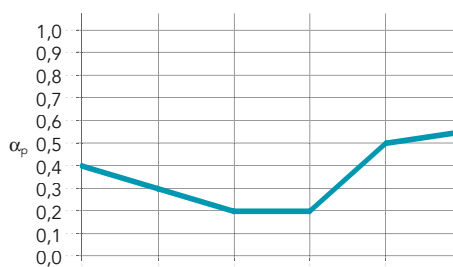

Descripción Del Producto

- Panel de lana de roca
- Cara visible: velo de superficie lisa pintado de blanco
- Cara posterior: contravelo

Áreas de aplicación

- Oficinas
- Educación
- Ocio Y Deporte

Canto	Dimensiones (mm)	Peso por m ²	Sistema de instalación recomendado
A24 	600 x 600 x 20	2,4	T24

Prestaciones

Absorción acústica

α_w : 0,25 (Clase E)

Espesor (mm) /
Plenum (mm)

	125 Hz	250 Hz	500 Hz	1000 Hz	2000 Hz	4000 Hz	α_w	Clase de absorción	NRC
20 / 200	0,40	0,30	0,20	0,20	0,50	0,55	0,25	E	0,30

Reacción al fuego