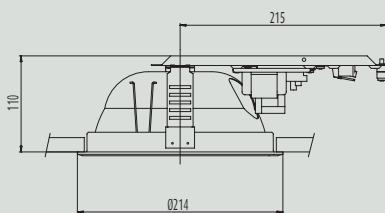

DOWNLIGHTS REDONDOS PARA LÁMPARAS FLUORESCENTES COMPACTAS

LD-DL/E 200 IP44 TC-D y TC-DEL LD-DL/E 240 IP44 TC-D y TC-DEL

• Descripción técnica:

- Aro embellecedor termoestablado en blanco o titanio.
- Montaje: sujeción con flejes.
- Equipo de encendido unido a la luminaria.
- IP44 en cara vista downlight.
- Bajo pedido todas las versiones pueden ser suministradas con kit de alumbrado de emergencia.

2 TC-D 26W

Dimensiones

Corte en techo

DL/E 200 IP44 = Ø200 mm
DL/E 240 IP44 = Ø240 mm

Instalación rasante con cerco 001239/001240

ACCESORIOS

Modelo	Referencia
DL/E 200 IP44 - DL/E 240 IP44 Accesorios	
LD-DL/E 200 Cerco para instalación rasante con techo para DL/E 200	001239
LD-DL/E 240 Cerco para instalación rasante con techo para DL/E 240	001240
LD-DL/E 240 Tapa para equipos electromagnéticos	001411

LUMINARIAS

Modelo		W	Ø	H	Peso	Referencia
LD-DL/E 200 IP44 Downlight redondo de empotrar. En color blanco						
LD-DL/E 200 IP44	2 TC-D	18	214	110	1,7	001231
LD-DL/E 200 IP44	2 TC-DEL	18	214	110	1,5	001233
LD-DL/E 200 IP44 Downlight redondo de empotrar. En color titanio						
LD-DL/E 200 IP44	2 TC-D	18	214	110	1,7	001232
LD-DL/E 200 IP44	2 TC-DEL	18	214	110	1,5	001234
LD-DL/E 240 IP44 Downlight redondo de empotrar. En color blanco						
LD-DL/E 240 IP44	2 TC-D	26	254	110	3,2	001235
LD-DL/E 240 IP44	2 TC-DEL	26	254	110	2,0	001237
LD-DL/E 240 IP44 Downlight redondo de empotrar. En color titanio						
LD-DL/E 240 IP44	2 TC-D	26	254	110	3,2	001236
LD-DL/E 240 IP44	2 TC-DEL	26	254	110	2,0	001238