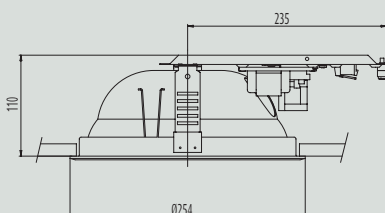

DOWNLIGHTS REDONDOS PARA LÁMPARAS FLUORESCENTES COMPACTAS

LD-DL/E 200 IP44 TC-D y TC-DEL LD-DL/E 240 IP44 TC-D y TC-DEL

• Descripción técnica:

- Aro embellecedor termoestablado en blanco o titanio.
- Montaje: sujeción con flejes.
- Equipo de encendido unido a la luminaria.
- IP44 en cara vista downlight.
- Bajo pedido todas las versiones pueden ser suministradas con kit de alumbrado de emergencia.

• Componente óptico:

- Reflector especular de aluminio, anodizado.
- Cristal templado microprismático.
- Fuente de luz: fluorescencia compacta TC-D de 18 y 26 W (G24 d-2 y G24 d-3) y TC-DEL de 18 y 26 W (G24 q-2 y G24 q-3).

2 TC-D 26W

Dimensiones

Corte en techo

DL/E 200 IP44 = Ø200 mm
DL/E 240 IP44 = Ø240 mm

Instalación rasante con cerco 001239/001240

ACCESORIOS

Modelo	Referencia
DL/E 200 IP44 - DL/E 240 IP44 Accesorios	
LD-DL/E 200 Cerco para instalación rasante con techo para DL/E 200	001239
LD-DL/E 240 Cerco para instalación rasante con techo para DL/E 240	001240
LD-DL/E 240 Tapa para equipos electromagnéticos	001411

LUMINARIAS

Modelo		W	Ø	H	Peso	Referencia
LD-DL/E 200 IP44 Downlight redondo de empotrar. En color blanco						
LD-DL/E 200 IP44	2 TC-D	18	214	110	1,7	001231
LD-DL/E 200 IP44	2 TC-DEL	18	214	110	1,5	001233
LD-DL/E 200 IP44 Downlight redondo de empotrar. En color titanio						
LD-DL/E 200 IP44	2 TC-D	18	214	110	1,7	001232
LD-DL/E 200 IP44	2 TC-DEL	18	214	110	1,5	001234
LD-DL/E 240 IP44 Downlight redondo de empotrar. En color blanco						
LD-DL/E 240 IP44	2 TC-D	26	254	110	3,2	001235
LD-DL/E 240 IP44	2 TC-DEL	26	254	110	2,0	001237
LD-DL/E 240 IP44 Downlight redondo de empotrar. En color titanio						
LD-DL/E 240 IP44	2 TC-D	26	254	110	3,2	001236
LD-DL/E 240 IP44	2 TC-DEL	26	254	110	2,0	001238