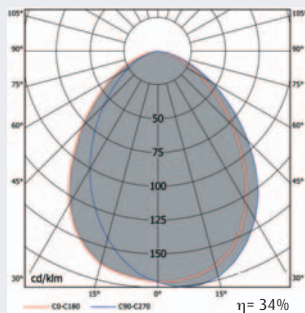

DOWNLIGHTS REDONDOS PARA LÁMPARAS FLUORESCENTES COMPACTAS

LD-DL/E 200 IP44 TC-D y TC-DEL LD-DL/E 240 IP44 TC-D y TC-DEL

• Descripción técnica:

- Aro embellecedor termoestablado en blanco o titanio.
- Montaje: sujeción con flejes.
- Equipo de encendido unido a la luminaria.
- IP44 en cara vista downlight.
- Bajo pedido todas las versiones pueden ser suministradas con kit de alumbrado de emergencia.

• Componente óptico:

- Reflector especular de aluminio, anodizado.
- Cristal templado microprismático.
- Fuente de luz: fluorescencia compacta TC-D de 18 y 26 W (G24 d-2 y G24 d-3) y TC-DEL de 18 y 26 W (G24 q-2 y G24 q-3).

2 TC-D 26W

Dimensiones

Corte en techo

DL/E 200 IP44 = Ø200 mm
DL/E 240 IP44 = Ø240 mm

Instalación rasante con cerco 001239/001240

ACCESORIOS

Modelo	Referencia
DL/E 200 IP44 - DL/E 240 IP44 Accesorios	
LD-DL/E 200 Cerco para instalación rasante con techo para DL/E 200	001239
LD-DL/E 240 Cerco para instalación rasante con techo para DL/E 240	001240
LD-DL/E 240 Tapa para equipos electromagnéticos	001411

LUMINARIAS

Modelo		W	Ø	H	Peso	Referencia
LD-DL/E 200 IP44 Downlight redondo de empotrar. En color blanco						
LD-DL/E 200 IP44	2 TC-D	18	214	110	1,7	001231
LD-DL/E 200 IP44	2 TC-DEL	18	214	110	1,5	001233
LD-DL/E 200 IP44 Downlight redondo de empotrar. En color titanio						
LD-DL/E 200 IP44	2 TC-D	18	214	110	1,7	001232
LD-DL/E 200 IP44	2 TC-DEL	18	214	110	1,5	001234
LD-DL/E 240 IP44 Downlight redondo de empotrar. En color blanco						
LD-DL/E 240 IP44	2 TC-D	26	254	110	3,2	001235
LD-DL/E 240 IP44	2 TC-DEL	26	254	110	2,0	001237
LD-DL/E 240 IP44 Downlight redondo de empotrar. En color titanio						
LD-DL/E 240 IP44	2 TC-D	26	254	110	3,2	001236
LD-DL/E 240 IP44	2 TC-DEL	26	254	110	2,0	001238