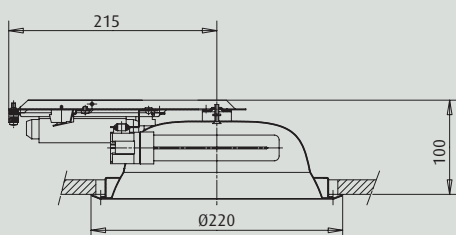

DOWNLIGHTS REDONDOS PARA LÁMPARAS FLUORESCENTES COMPACTAS

LD-DL/E 200 TC-D y TC-DEL

• Descripción técnica:

- Aro embellecedor termoestablado en blanco o titanio.
- Montaje: sujeción con flejes.
- Equipo de encendido unido a la luminaria.
- Conexión de alimentación automática.
- Versiones con kit de emergencia.

• Componente óptico:

- Reflector especular de aluminio, anodizado.
- Fuente de luz: fluorescencia compacta TC-D en 10/13 W (G24 d-1) y 18 W (G24 d-2) y TC-DEL en 18 y 26 W (G24 q-2 y G24 q-3).

Dimensiones

Corte en techo

Instalación rasante con cerco 001239

ACCESORIOS

Modelo	Referencia
Accesorios para DL/E 200	
LD-DL/E 200 Cerco para instalación rasante con techo para DL/E 200	001239
LD-DL/E 200 Tapa para equipos electromagnéticos	001411

LUMINARIAS

Modelo		W	Ø	H	Peso	Referencia
LD-DL/E 200 Downlight redondo de empotrar. En color blanco						
LD-DL/E 200	2 TC-D	10/13	220	100	1,4	001084
LD-DL/E 200	2 TC-D	18	220	100	1,4	001085
LD-DL/E 200	2 TC-DEL	18	220	100	1,2	001086
LD-DL/E 200	2 TC-DEL	26	220	100	1,2	001220
LD-DL/E 200 Downlight redondo de empotrar. En color titanio						
LD-DL/E 200	2 TC-D	10/13	220	100	1,4	001217
LD-DL/E 200	2 TC-D	18	220	100	1,4	001218
LD-DL/E 200	2 TC-DEL	18	220	100	1,2	001219
LD-DL/E 200	2 TC-DEL	26	220	100	1,2	001221