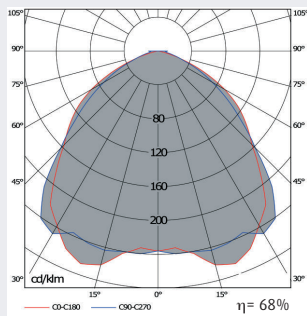

DOWNLIGHTS REDONDOS PARA LÁMPARAS FLUORESCENTES COMPACTAS

LD-DL/E 200 TC-D y TC-DEL

• Descripción técnica:

- Aro embellecedor termoestablado en blanco o titanio.
- Montaje: sujeción con flejes.
- Equipo de encendido unido a la luminaria.
- Conexión de alimentación automática.
- Versiones con kit de emergencia.

• Componente óptico:

- Reflector especular de aluminio, anodizado.
- Fuente de luz: fluorescencia compacta TC-D en 10/13 W (G24 d-1) y 18 W (G24 d-2) y TC-DEL en 18 y 26 W (G24 q-2 y G24 q-3).

Dimensiones