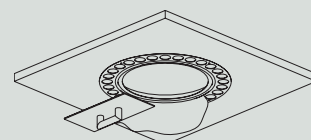

DOWNLIGHTS REDONDOS PARA LÁMPARAS FLUORESCENTES COMPACTAS

LD-DL/E 200 TC-D y TC-DEL

• Descripción técnica:

- Aro embellecedor termoestablado en blanco o titanio.
- Montaje: sujeción con flejes.
- Equipo de encendido unido a la luminaria.
- Conexión de alimentación automática.
- Versiones con kit de emergencia.

• Componente óptico:

- Reflector especular de aluminio, anodizado.
- Fuente de luz: fluorescencia compacta TC-D en 10/13 W (G24 d-1) y 18 W (G24 d-2) y TC-DEL en 18 y 26 W (G24 q-2 y G24 q-3).

Dimensiones

Corte en techo

Instalación rasante con cerco 001239

ACCESORIOS

Modelo	Referencia
Accesorios para DL/E 200	
LD-DL/E 200 Cerco para instalación rasante con techo para DL/E 200	001239
LD-DL/E 200 Tapa para equipos electromagnéticos	001411

LUMINARIAS

Modelo		W	Ø	H	Peso	Referencia
LD-DL/E 200 Downlight redondo de empotrar. En color blanco						
LD-DL/E 200	2 TC-D	10/13	220	100	1,4	001084
LD-DL/E 200	2 TC-D	18	220	100	1,4	001085
LD-DL/E 200	2 TC-DEL	18	220	100	1,2	001086
LD-DL/E 200	2 TC-DEL	26	220	100	1,2	001220
LD-DL/E 200 Downlight redondo de empotrar. En color titanio						
LD-DL/E 200	2 TC-D	10/13	220	100	1,4	001217
LD-DL/E 200	2 TC-D	18	220	100	1,4	001218
LD-DL/E 200	2 TC-DEL	18	220	100	1,2	001219
LD-DL/E 200	2 TC-DEL	26	220	100	1,2	001221